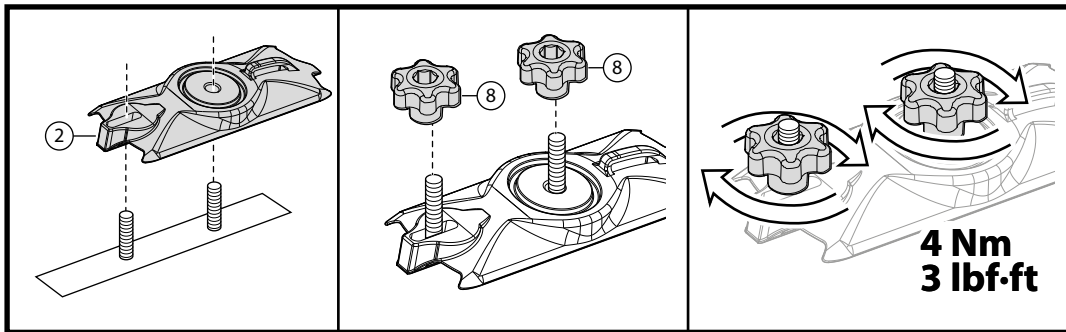

**Kit 000124600000**

	Min	Max
Y	18 mm - 0.7"	35 mm - 1.3"
X	-	80 mm - 3.1"

1

<p><b>X:</b> min 8,5 mm / 0.4" <b>W:</b> 20 mm / 0.8"</p>		<p>2 Pag.4</p>									
<table border="1" data-bbox="319 1568 718 1747"> <thead> <tr> <th></th> <th>Min</th> <th>Max</th> </tr> </thead> <tbody> <tr> <td>Y</td> <td>18 mm - 0.7"</td> <td>35 mm - 1.4"</td> </tr> <tr> <td>X</td> <td>-</td> <td>60 mm - 2.3"</td> </tr> </tbody> </table>		Min	Max	Y	18 mm - 0.7"	35 mm - 1.4"	X	-	60 mm - 2.3"		<p>3 Pag.5</p>
	Min	Max									
Y	18 mm - 0.7"	35 mm - 1.4"									
X	-	60 mm - 2.3"									

N		Q
1		1
2		4
3		4
4		4
5		4

**L\***

Model	Min	Max
Mania 400, Marathon 400	440 mm - 17.3"	710 mm - 28"
Mania 460, Marathon 460	480 mm - 19"	740 mm - 29.1"
Mania 580	490 mm - 19.3"	755 mm - 29.7"
Satellite 550, 600	570 mm - 22.4"	830 mm - 32.7"

N		Q
1		1
2		4
7		4
8		8

**L\***

Model	Min	Max
Mania 400, Marathon 400	395 mm - 15.5"	755 mm - 29.7"
Mania 460, Marathon 460	435 mm - 17.1"	785 mm - 31"
Mania 580	445 mm - 17.5"	800 mm - 31.5"
Satellite 550, 600	525 mm - 20.6"	875 mm - 34.4"