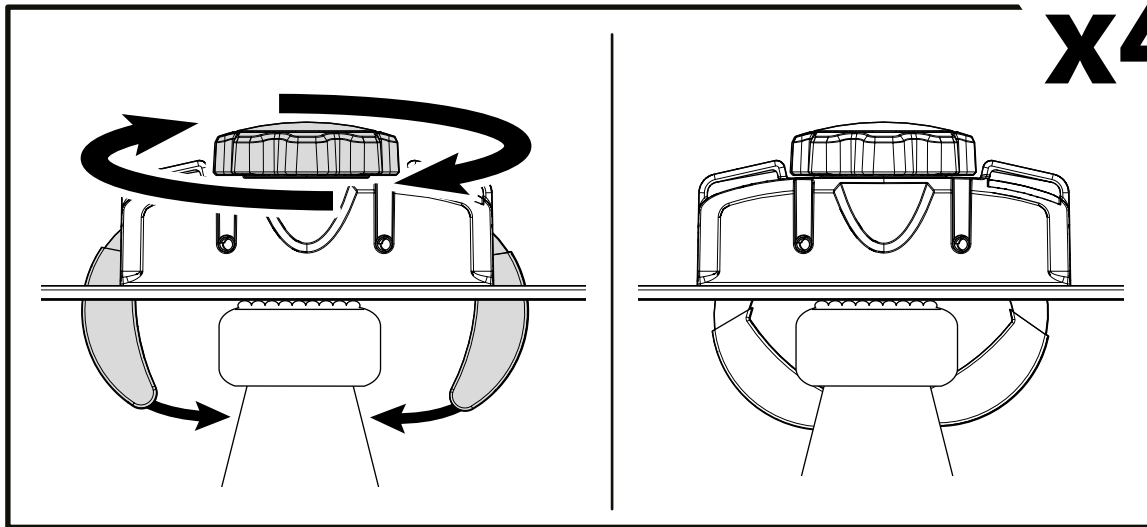

# OPTIONAL Kit 000166600000

**Prodotti compatibili/ Compatible products:**

Mania 400, Mania 460, Mania 580, Marathon 400, Marathon 460, Satellite 550, Satellite 600

**L\***

Model	Min	Max
<b>Mania 400, Marathon 400</b>	405 mm - 16"	755 mm - 29.7"
<b>Mania 460, Marathon 460</b>	445 mm - 17.5"	755 mm - 29.7"
<b>Mania 580</b>	465 mm - 18.3"	790 mm - 31.1"
<b>Satellite 550, 600</b>	535 mm - 21"	865 mm - 34"

	Min	Max
<b>Y</b>	25 mm - 1"	30 mm - 1.2"
<b>X</b>	30 mm - 1.2"	115 mm - 4.5"

 ➔ **8** Pag.9