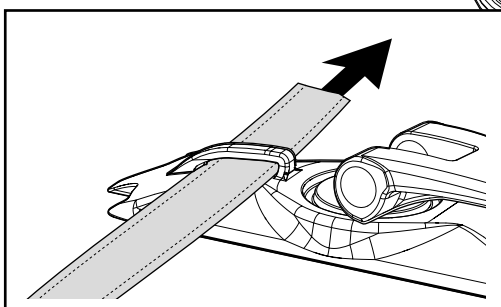

	Min	Max
Y	18 mm - 0.7"	35 mm - 1.4"
X	-	80 mm - 3.1"

7

8

9

10

N	Q
9	2

2,5m / 16ft

	* kg / lb	Max Load**	
		50 kg/110 lb	75 kg/165 lb
<b>Marathon 400</b>	10 kg / 22 lb	●	
<b>Marathon 460</b>	11,6 kg / 25.5 lb	●	
<b>Mania 400</b>	12,6 kg / 27.7 lb		●
<b>Mania 460</b>	17 kg / 37.5 lb		●
<b>Mania 580</b>	20 kg / 44 lb		●
<b>Satellite 550</b>	17,8 kg / 39.2 lb		●
<b>Satellite 600</b>	18,4 kg / 40.5 lb		●