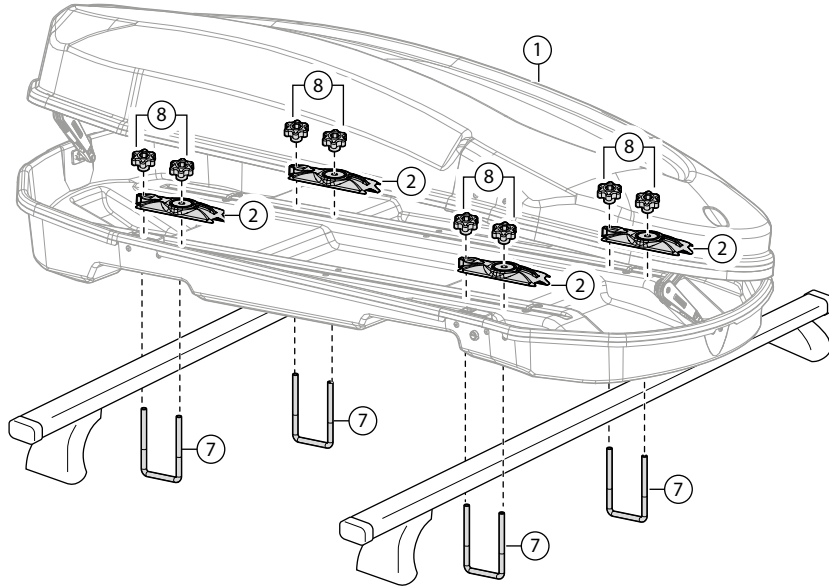

N		Q
1		1
2		4
7		4
8		8