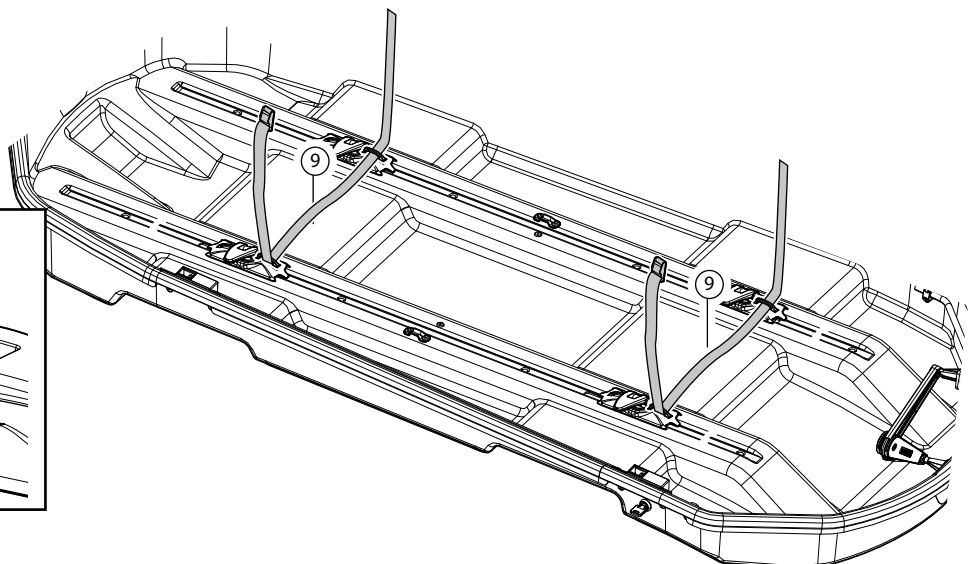

	Min	Max
Y	18 mm - 0.7"	35 mm - 1.4"
X	-	80 mm - 3.1"

7

8

9

10

N	Q
9	2

2,5m / 16ft

	* kg / lb	Max Load**	
		50 kg/110 lb	75 kg/165 lb
<b>Marathon 400</b>	10 kg / 22 lb	●	
<b>Marathon 460</b>	11,6 kg / 25.5 lb	●	
<b>Mania 400</b>	12,6 kg / 27.7 lb		●
<b>Mania 460</b>	17 kg / 37.5 lb		●
<b>Mania 580</b>	20 kg / 44 lb		●
<b>Satellite 550</b>	17,8 kg / 39.2 lb		●
<b>Satellite 600</b>	18,4 kg / 40.5 lb		●