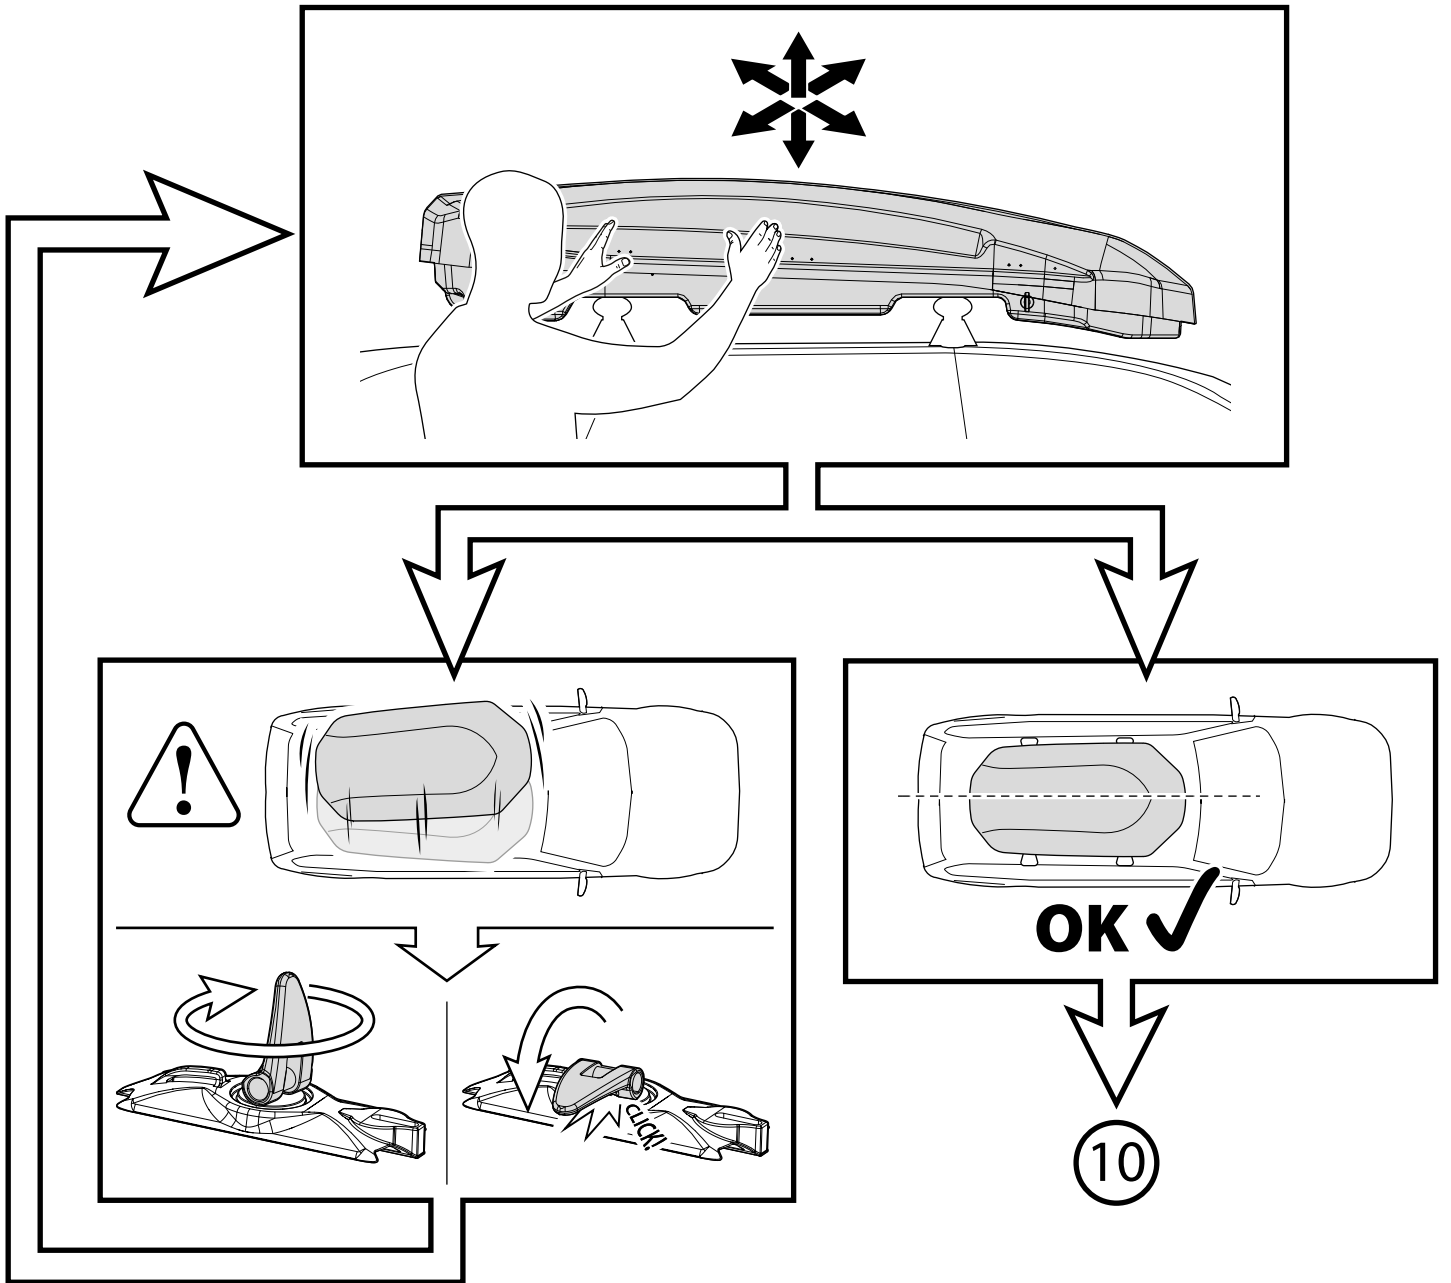

	Min	Max
Y	18 mm - 0.7"	35 mm - 1.4"
X	-	80 mm - 3.1"

7

8

9

10

N	Q
9	2

2,5m / 16ft

	* kg / lb	Max Load**	
		50 kg/110 lb	75 kg/165 lb
<b>Marathon 400</b>	10 kg / 22 lb	●	
<b>Marathon 460</b>	11,6 kg / 25.5 lb	●	
<b>Mania 400</b>	12,6 kg / 27.7 lb		●
<b>Mania 460</b>	17 kg / 37.5 lb		●
<b>Mania 580</b>	20 kg / 44 lb		●
<b>Satellite 550</b>	17,8 kg / 39.2 lb		●
<b>Satellite 600</b>	18,4 kg / 40.5 lb		●