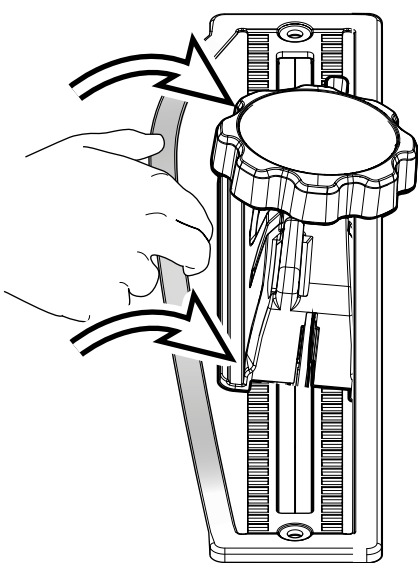

OPTIONAL Kit 000166600000

Prodotti compatibili/ Compatible products:
Mania 400, Mania 460, Mania 580, Marathon 400, Marathon 460,
Satellite 550, Satellite 600

N	Q
1	1
11	4

x4