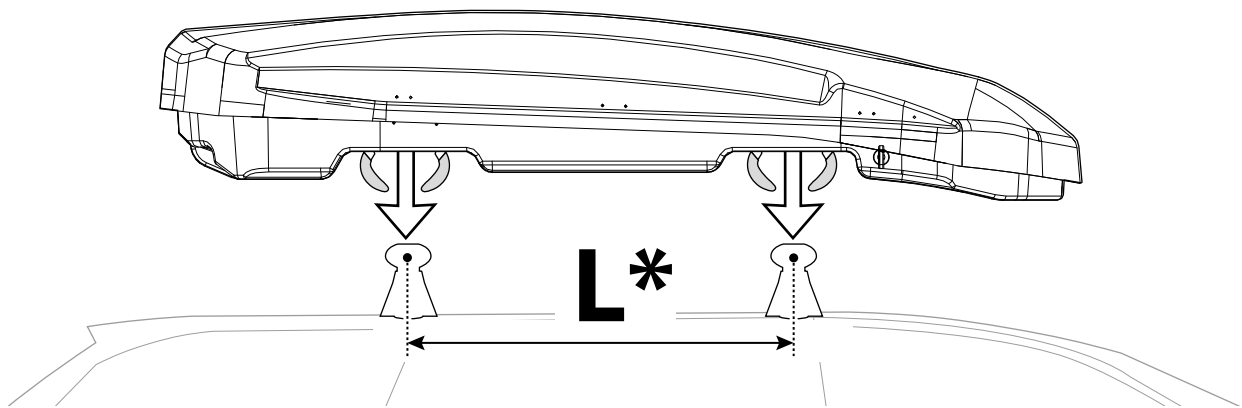

# OPTIONAL Kit 000166600000

**Prodotti compatibili/ Compatible products:**

Mania 400, Mania 460, Mania 580, Marathon 400, Marathon 460, Satellite 550, Satellite 600

**L\***

Model	Min	Max
<b>Mania 400, Marathon 400</b>	405 mm - 16"	755 mm - 29.7"
<b>Mania 460, Marathon 460</b>	445 mm - 17.5"	755 mm - 29.7"
<b>Mania 580</b>	465 mm - 18.3"	790 mm - 31.1"
<b>Satellite 550, 600</b>	535 mm - 21"	865 mm - 34"