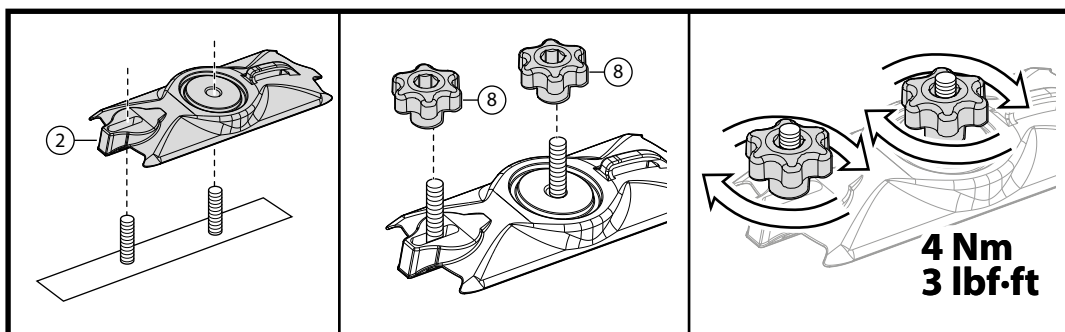

6 OPTIONAL Kit 000124600000

N		Q
1		1
2		4
8		8
12		4

Model	Min	Max
Mania 400, Marathon 400	395 mm - 15.5"	755 mm - 29.7"
Mania 460, Marathon 460	435 mm - 17.1"	785 mm - 31"
Mania 580	445 mm - 17.5"	800 mm - 31.5"
Satellite 550, 600	525 mm - 20.6"	875 mm - 34.4"

	Min	Max
Y	18 mm - 0.7"	35 mm - 1.4"
X	-	80 mm - 3.1"