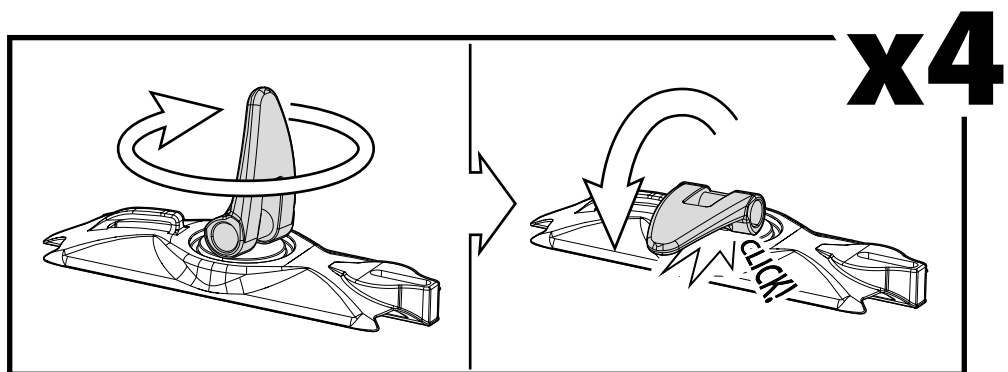

	Min	Max
<b>Y</b>	25 mm - 1"	30 mm - 1.2"
<b>X</b>	30 mm - 1.2"	115 mm - 4.5"

 ➔ **8** Pag.9

# 6 OPTIONAL Kit 000124600000

N		Q
1		1
2		4
8		8
12		4

Model	Min	Max
<b>Mania 400, Marathon 400</b>	395 mm - 15.5"	755 mm - 29.7"
<b>Mania 460, Marathon 460</b>	435 mm - 17.1"	785 mm - 31"
<b>Mania 580</b>	445 mm - 17.5"	800 mm - 31.5"
<b>Satellite 550, 600</b>	525 mm - 20.6"	875 mm - 34.4"

	Min	Max
Y	18 mm - 0.7"	35 mm - 1.4"
X	-	80 mm - 3.1"

7

8

9

10

N	Q
9	2

2,5m / 16ft

	* kg / lb	Max Load**	
		50 kg/110 lb	75 kg/165 lb
<b>Marathon 400</b>	10 kg / 22 lb	●	
<b>Marathon 460</b>	11,6 kg / 25.5 lb	●	
<b>Mania 400</b>	12,6 kg / 27.7 lb		●
<b>Mania 460</b>	17 kg / 37.5 lb		●
<b>Mania 580</b>	20 kg / 44 lb		●
<b>Satellite 550</b>	17,8 kg / 39.2 lb		●
<b>Satellite 600</b>	18,4 kg / 40.5 lb		●