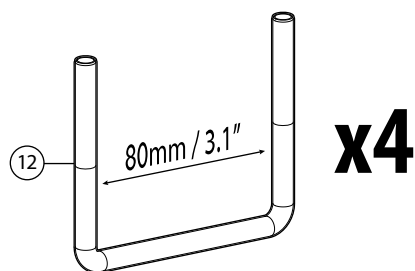

**OPTIONALS**

**Kit 000166600000**

Prodotti compatibili/ Compatible products:  
 Marathon 400, Marathon 460, Mania 400, Mania 460,  
 Mania 580, Satellite 550, Satellite 600

	Min	Max
Y	25 mm - 1"	30 mm - 1.2"
X	30 mm - 1.2"	115 mm - 4.5"

**Kit 000124600000**

	Min	Max
Y	18 mm - 0.7"	35 mm - 1.3"
X	-	80 mm - 3.1"

1

<p><b>X:</b> min 8,5 mm / 0.4" <b>W:</b> 20 mm / 0.8"</p>		<p>2 Pag.4</p>									
<table border="1" data-bbox="319 1568 718 1747"> <thead> <tr> <th></th> <th>Min</th> <th>Max</th> </tr> </thead> <tbody> <tr> <td>Y</td> <td>18 mm - 0.7"</td> <td>35 mm - 1.4"</td> </tr> <tr> <td>X</td> <td>-</td> <td>60 mm - 2.3"</td> </tr> </tbody> </table>		Min	Max	Y	18 mm - 0.7"	35 mm - 1.4"	X	-	60 mm - 2.3"		<p>3 Pag.5</p>
	Min	Max									
Y	18 mm - 0.7"	35 mm - 1.4"									
X	-	60 mm - 2.3"									

N		Q
1		1
2		4
3		4
4		4
5		4

**L\***

Model	Min	Max
Mania 400, Marathon 400	440 mm - 17.3"	710 mm - 28"
Mania 460, Marathon 460	480 mm - 19"	740 mm - 29.1"
Mania 580	490 mm - 19.3"	755 mm - 29.7"
Satellite 550, 600	570 mm - 22.4"	830 mm - 32.7"

N		Q
1		1
2		4
7		4
8		8

**L\***

Model	Min	Max
Mania 400, Marathon 400	395 mm - 15.5"	755 mm - 29.7"
Mania 460, Marathon 460	435 mm - 17.1"	785 mm - 31"
Mania 580	445 mm - 17.5"	800 mm - 31.5"
Satellite 550, 600	525 mm - 20.6"	875 mm - 34.4"