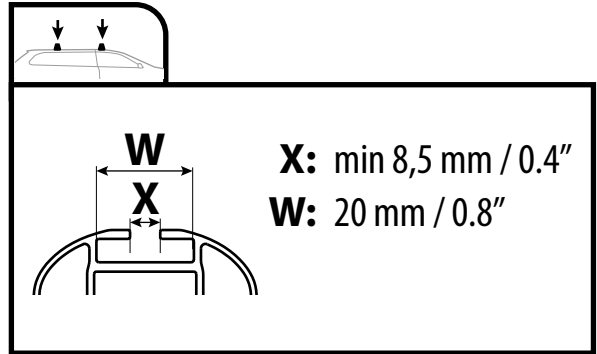

**Kit 000124600000**

	Min	Max
Y	18 mm - 0.7"	35 mm - 1.3"
X	-	80 mm - 3.1"

1

<p><b>X:</b> min 8,5 mm / 0.4" <b>W:</b> 20 mm / 0.8"</p>		<p>2 Pag.4</p>									
<table border="1" data-bbox="319 1568 718 1747"> <thead> <tr> <th></th> <th>Min</th> <th>Max</th> </tr> </thead> <tbody> <tr> <td>Y</td> <td>18 mm - 0.7"</td> <td>35 mm - 1.4"</td> </tr> <tr> <td>X</td> <td>-</td> <td>60 mm - 2.3"</td> </tr> </tbody> </table>		Min	Max	Y	18 mm - 0.7"	35 mm - 1.4"	X	-	60 mm - 2.3"		<p>3 Pag.5</p>
	Min	Max									
Y	18 mm - 0.7"	35 mm - 1.4"									
X	-	60 mm - 2.3"									

N		Q
1		1
2		4
3		4
4		4
5		4

**L\***

Model	Min	Max
Mania 400, Marathon 400	440 mm - 17.3"	710 mm - 28"
Mania 460, Marathon 460	480 mm - 19"	740 mm - 29.1"
Mania 580	490 mm - 19.3"	755 mm - 29.7"
Satellite 550, 600	570 mm - 22.4"	830 mm - 32.7"

N		Q
1		1
2		4
7		4
8		8

**L\***

Model	Min	Max
Mania 400, Marathon 400	395 mm - 15.5"	755 mm - 29.7"
Mania 460, Marathon 460	435 mm - 17.1"	785 mm - 31"
Mania 580	445 mm - 17.5"	800 mm - 31.5"
Satellite 550, 600	525 mm - 20.6"	875 mm - 34.4"