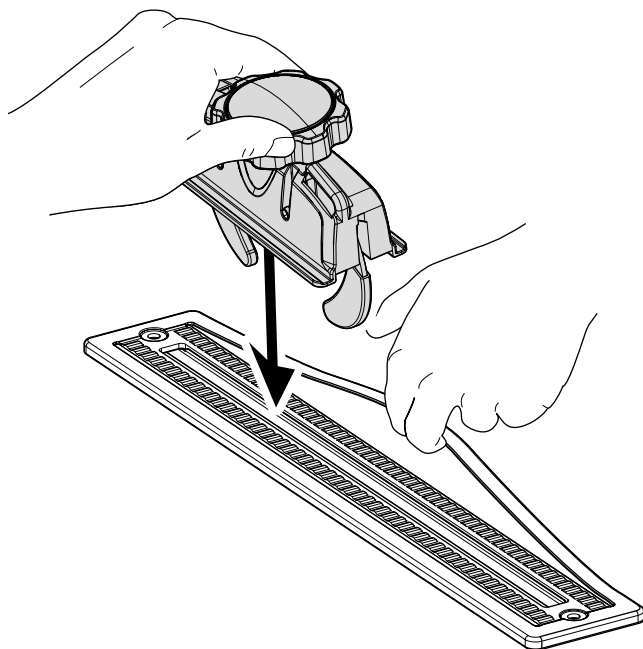

OPTIONAL Kit 000166600000

Prodotti compatibili/ Compatible products:
Mania 400, Mania 460, Mania 580, Marathon 400, Marathon 460,
Satellite 550, Satellite 600

N	Q
1	1
11	4

x4