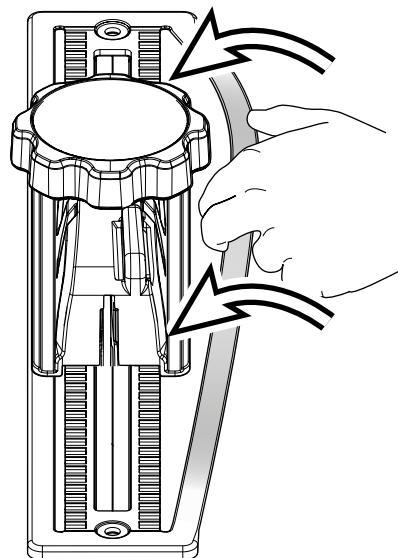

OPTIONAL Kit 000166600000

Prodotti compatibili/ Compatible products:
Mania 400, Mania 460, Mania 580, Marathon 400, Marathon 460,
Satellite 550, Satellite 600

N	Q
1	1
11	4

x4