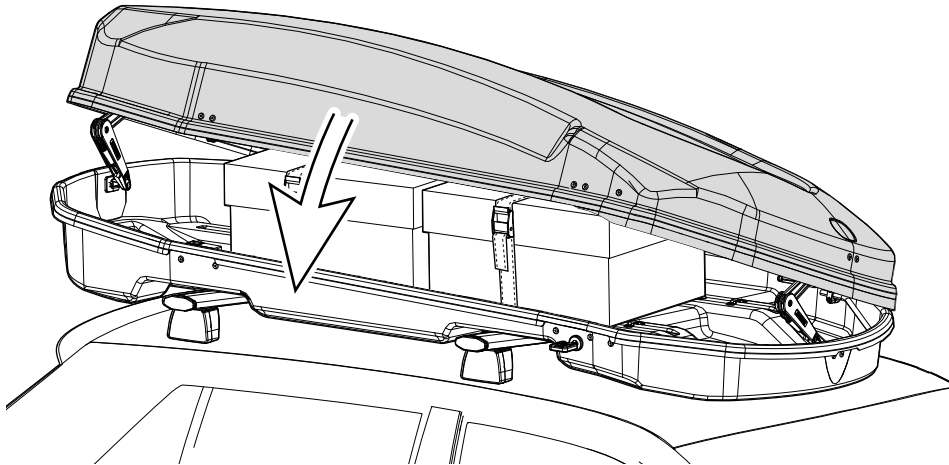

* kg / lb	Max Load**	
		50 kg/110 lb	75 kg/165 lb
Marathon 400	10 kg / 22 lb	●	
Marathon 460	11,6 kg / 25.5 lb	●	
Mania 400	12,6 kg / 27.7 lb		●
Mania 460	17 kg / 37.5 lb		●
Mania 580	20 kg / 44 lb		●
Satellite 550	17,8 kg / 39.2 lb		●
Satellite 600	18,4 kg / 40.5 lb		●

11