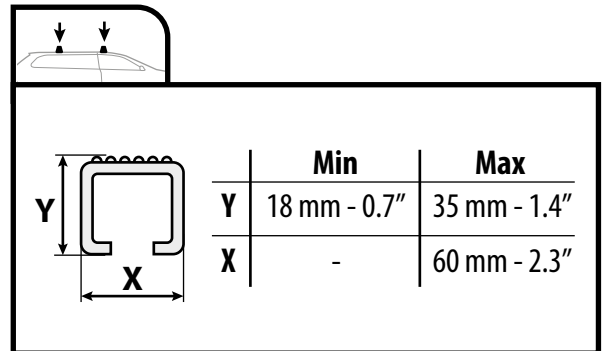

**Kit 000124600000**

	Min	Max
Y	18 mm - 0.7"	35 mm - 1.3"
X	-	80 mm - 3.1"

1

<p><b>X:</b> min 8,5 mm / 0.4" <b>W:</b> 20 mm / 0.8"</p>		<p>2 Pag.4</p>									
<table border="1" data-bbox="319 1568 718 1747"> <thead> <tr> <th></th> <th>Min</th> <th>Max</th> </tr> </thead> <tbody> <tr> <td>Y</td> <td>18 mm - 0.7"</td> <td>35 mm - 1.4"</td> </tr> <tr> <td>X</td> <td>-</td> <td>60 mm - 2.3"</td> </tr> </tbody> </table>		Min	Max	Y	18 mm - 0.7"	35 mm - 1.4"	X	-	60 mm - 2.3"		<p>3 Pag.5</p>
	Min	Max									
Y	18 mm - 0.7"	35 mm - 1.4"									
X	-	60 mm - 2.3"									

N		Q
1		1
2		4
3		4
4		4
5		4

**L\***

Model	Min	Max
Mania 400, Marathon 400	440 mm - 17.3"	710 mm - 28"
Mania 460, Marathon 460	480 mm - 19"	740 mm - 29.1"
Mania 580	490 mm - 19.3"	755 mm - 29.7"
Satellite 550, 600	570 mm - 22.4"	830 mm - 32.7"

N		Q
1		1
2		4
7		4
8		8

**L\***

Model	Min	Max
Mania 400, Marathon 400	395 mm - 15.5"	755 mm - 29.7"
Mania 460, Marathon 460	435 mm - 17.1"	785 mm - 31"
Mania 580	445 mm - 17.5"	800 mm - 31.5"
Satellite 550, 600	525 mm - 20.6"	875 mm - 34.4"

	Min	Max
Y	18 mm - 0.7"	35 mm - 1.4"
X	-	80 mm - 3.1"

7

8

9

10

N	Q
9	2

2,5m / 16ft

	* kg / lb	Max Load**	
		50 kg/110 lb	75 kg/165 lb
<b>Marathon 400</b>	10 kg / 22 lb	●	
<b>Marathon 460</b>	11,6 kg / 25.5 lb	●	
<b>Mania 400</b>	12,6 kg / 27.7 lb		●
<b>Mania 460</b>	17 kg / 37.5 lb		●
<b>Mania 580</b>	20 kg / 44 lb		●
<b>Satellite 550</b>	17,8 kg / 39.2 lb		●
<b>Satellite 600</b>	18,4 kg / 40.5 lb		●