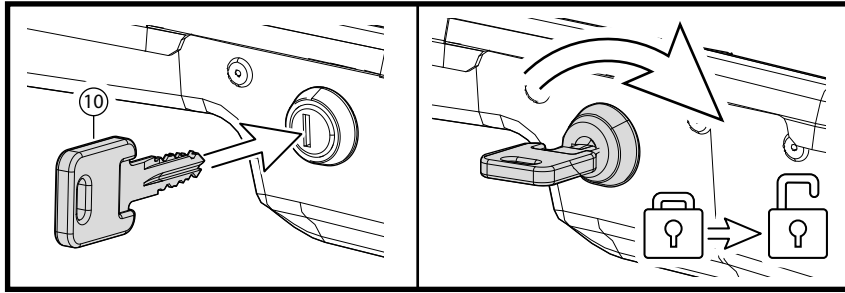

1

X: min 8,5 mm / 0.4" W: 20 mm / 0.8"		2 Pag.4
<table border="1" data-bbox="319 1568 718 1747"> <thead> <tr> <th></th> <th>Min</th> <th>Max</th> </tr> </thead> <tbody> <tr> <td>Y</td> <td>18 mm - 0.7"</td> <td>35 mm - 1.4"</td> </tr> <tr> <td>X</td> <td>-</td> <td>60 mm - 2.3"</td> </tr> </tbody> </table>		3 Pag.5

N		Q
1		1
2		4
3		4
4		4
5		4