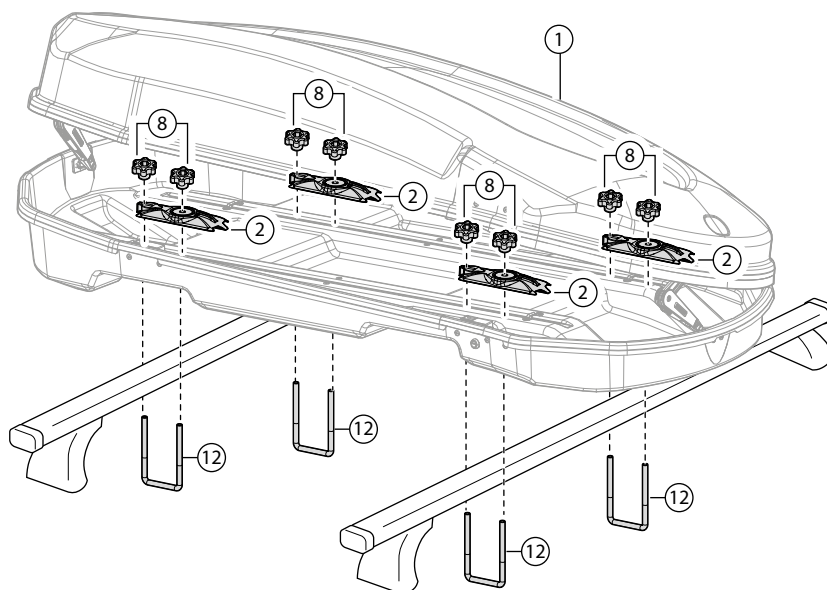

6 OPTIONAL Kit 000124600000

N		Q
1		1
2		4
8		8
12		4

Model	Min	Max
Mania 400, Marathon 400	395 mm - 15.5"	755 mm - 29.7"
Mania 460, Marathon 460	435 mm - 17.1"	785 mm - 31"
Mania 580	445 mm - 17.5"	800 mm - 31.5"
Satellite 550, 600	525 mm - 20.6"	875 mm - 34.4"

	Min	Max
Y	18 mm - 0.7"	35 mm - 1.4"
X	-	80 mm - 3.1"