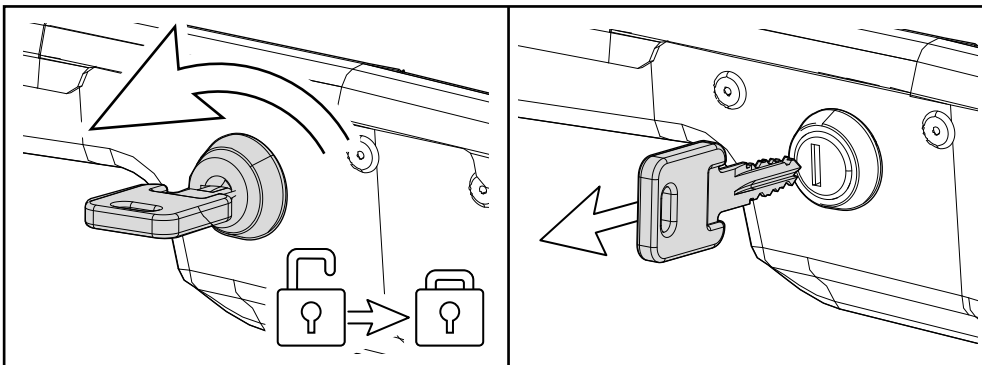

* kg / lb	Max Load**	
		50 kg/110 lb	75 kg/165 lb
Marathon 400	10 kg / 22 lb	●	
Marathon 460	11,6 kg / 25.5 lb	●	
Mania 400	12,6 kg / 27.7 lb		●
Mania 460	17 kg / 37.5 lb		●
Mania 580	20 kg / 44 lb		●
Satellite 550	17,8 kg / 39.2 lb		●
Satellite 600	18,4 kg / 40.5 lb		●

11