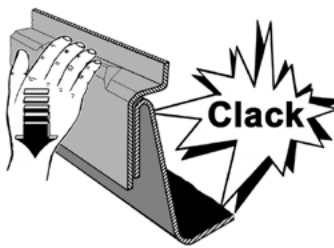

HUSKY 420 HUSKY 510 HUSKY 620

KAMEI

Gebrauchsanleitung

Komfort-Schiebe-Befestigung
mit DuoLift Zentralverriegelung

Instructions for use

Comfort sliding fitting
with central locking system

Instructions d'utilisation

Montage glissé facile
avec verrouillage centralisé

Art.-Nr. 0 52003 10
0 52005 10

Dachcontainer Typ 81200

Haupt-Verkaufsbezeichnung Auch andere Verkaufsbezeichnungen sind genehmigt	Maße			Volumen Schüttgut Liter	Gewichte		
	Länge	Breite	Höhe		Eigengewicht	zulässige Tragfähigkeit	Maximalgewicht beladen
	cm	cm	cm				
Husky 420 schwarz - matt	165	88	44	420	15	75	90
Husky 420 schwarz - hochglanz	165	88	44	420	16	75	91
Husky 510 schwarz - matt	200	90	44	510	18	75	93
Husky 510 schwarz - hochglanz	200	90	44	510	19	75	94