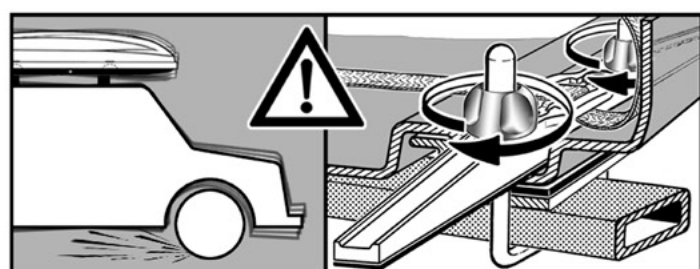

HUSKY 420 HUSKY 510 HUSKY 620

KAMEI

Gebrauchsanleitung

Komfort-Schiebe-Befestigung
mit DuoLift Zentralverriegelung

Instructions for use

Comfort sliding fitting
with central locking system

Instructions d'utilisation

Montage glissé facile
avec verrouillage centralisé

Art.-Nr. 0 52003 10
0 52005 10

Dachcontainer Typ 81200

Haupt-Verkaufsbezeichnung Auch andere Verkaufsbezeichnungen sind genehmigt	Maße			Volumen Schüttgut Liter	Gewichte		
	Länge	Breite	Höhe		Eigengewicht	zulässige Tragfähigkeit	Maximalgewicht beladen
	cm	cm	cm				
Husky 420 schwarz - matt	165	88	44	420	15	75	90
Husky 420 schwarz - hochglanz	165	88	44	420	16	75	91
Husky 510 schwarz - matt	200	90	44	510	18	75	93
Husky 510 schwarz - hochglanz	200	90	44	510	19	75	94