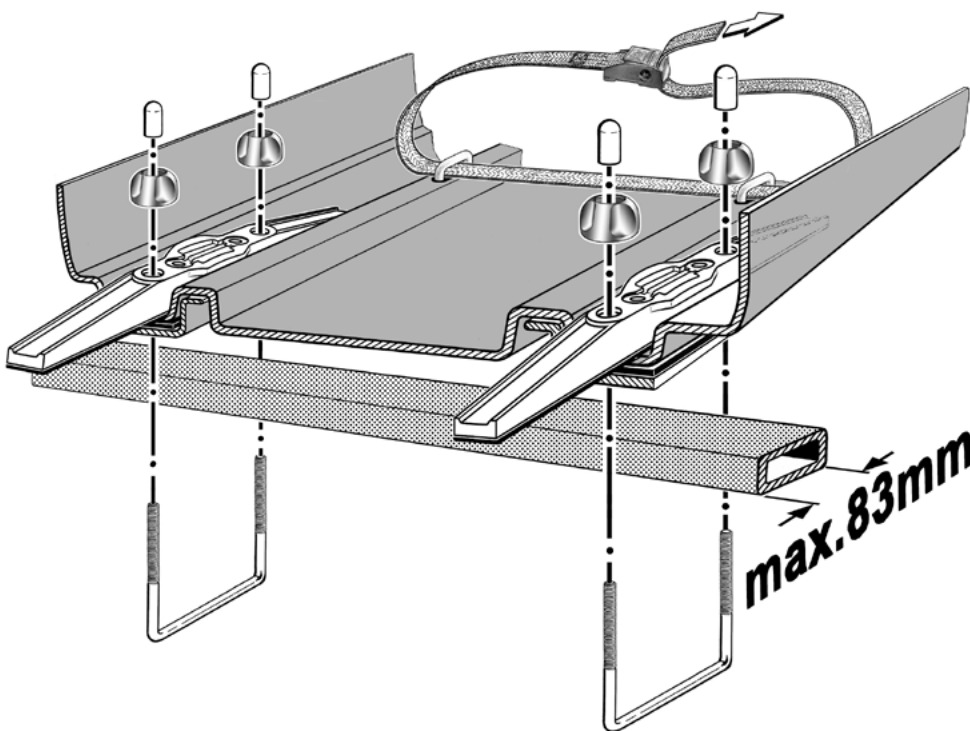

HUSKY 420 HUSKY 510 HUSKY 620

KAMEI

Gebrauchsanleitung

Komfort-Schiebe-Befestigung
mit DuoLift Zentralverriegelung

Instructions for use

Comfort sliding fitting
with central locking system

Instructions d'utilisation

Montage glissé facile
avec verrouillage centralisé

Art.-Nr. 0 52003 10
0 52005 10

Dachcontainer Typ 81200

Haupt-Verkaufsbezeichnung Auch andere Verkaufsbezeichnungen sind genehmigt	Maße			Volumen Schüttgut Liter	Gewichte		
	Länge	Breite	Höhe		Eigengewicht	zulässige Tragfähigkeit	Maximalgewicht beladen
	cm	cm	cm				
Husky 420 schwarz - matt	165	88	44	420	15	75	90
Husky 420 schwarz - hochglanz	165	88	44	420	16	75	91
Husky 510 schwarz - matt	200	90	44	510	18	75	93
Husky 510 schwarz - hochglanz	200	90	44	510	19	75	94