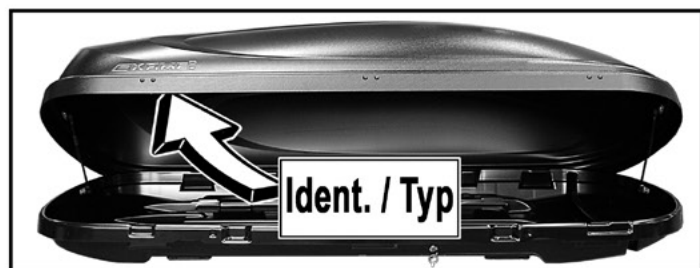

HUSKY 420 HUSKY 510 HUSKY 620

KAMEI

Gebrauchsanleitung

Komfort-Schiebe-Befestigung
mit DuoLift Zentralverriegelung

Instructions for use

Comfort sliding fitting
with central locking system

Instructions d'utilisation

Montage glissé facile
avec verrouillage centralisé

Art.-Nr. 0 52003 10
0 52005 10

Dachcontainer Typ 81200

Haupt-Verkaufsbezeichnung Auch andere Verkaufsbezeichnungen sind genehmigt	Maße			Volumen Schüttgut Liter	Gewichte		
	Länge	Breite	Höhe		Eigengewicht	zulässige Tragfähigkeit	Maximalgewicht beladen
	cm	cm	cm				
Husky 420 schwarz - matt	165	88	44	420	15	75	90
Husky 420 schwarz - hochglanz	165	88	44	420	16	75	91
Husky 510 schwarz - matt	200	90	44	510	18	75	93
Husky 510 schwarz - hochglanz	200	90	44	510	19	75	94