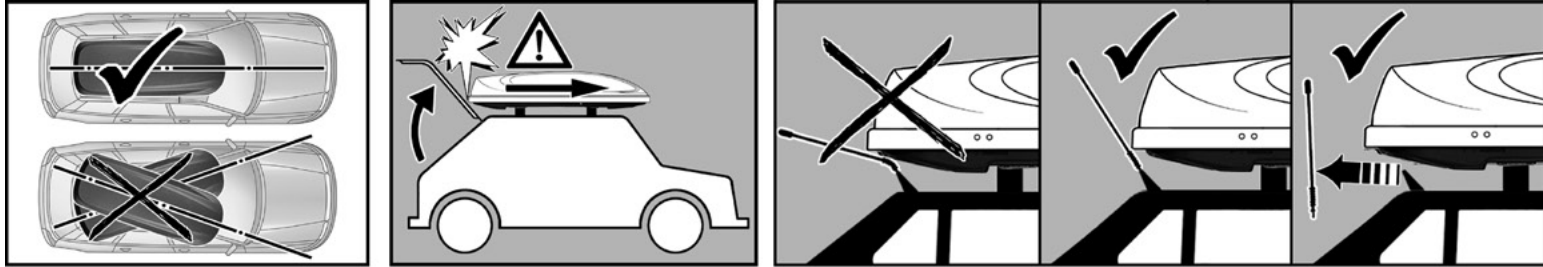

HUSKY 420 HUSKY 510 HUSKY 620

KAMEI

Gebrauchsanleitung

Komfort-Schiebe-Befestigung
mit DuoLift Zentralverriegelung

Instructions for use

Comfort sliding fitting
with central locking system

Instructions d'utilisation

Montage glissé facile
avec verrouillage centralisé

Art.-Nr. 0 52003 10
0 52005 10

Dachcontainer Typ 81200

Haupt-Verkaufsbezeichnung Auch andere Verkaufsbezeichnungen sind genehmigt	Maße			Volumen Schüttgut Liter	Gewichte		
	Länge	Breite	Höhe		Eigengewicht	zulässige Tragfähigkeit	Maximalgewicht beladen
	cm	cm	cm				
Husky 420 schwarz - matt	165	88	44	420	15	75	90
Husky 420 schwarz - hochglanz	165	88	44	420	16	75	91
Husky 510 schwarz - matt	200	90	44	510	18	75	93
Husky 510 schwarz - hochglanz	200	90	44	510	19	75	94