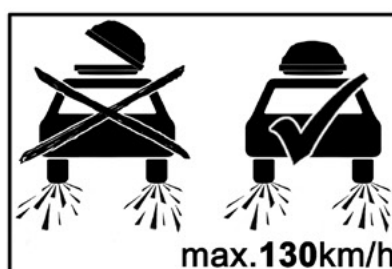

HUSKY 420 HUSKY 510 HUSKY 620

KAMEI

Gebrauchsanleitung

Komfort-Schiebe-Befestigung
mit DuoLift Zentralverriegelung

Instructions for use

Comfort sliding fitting
with central locking system

Instructions d'utilisation

Montage glissé facile
avec verrouillage centralisé

Art.-Nr. 0 52003 10
0 52005 10

Dachcontainer Typ 81200

Haupt-Verkaufsbezeichnung Auch andere Verkaufsbezeichnungen sind genehmigt	Maße			Volumen Schüttgut Liter	Gewichte		
	Länge	Breite	Höhe		Eigengewicht	zulässige Tragfähigkeit	Maximalgewicht beladen
	cm	cm	cm				
Husky 420 schwarz - matt	165	88	44	420	15	75	90
Husky 420 schwarz - hochglanz	165	88	44	420	16	75	91
Husky 510 schwarz - matt	200	90	44	510	18	75	93
Husky 510 schwarz - hochglanz	200	90	44	510	19	75	94