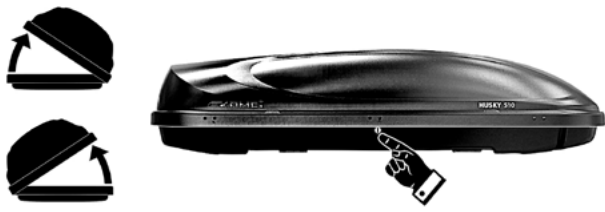

HUSKY 420 HUSKY 510 HUSKY 620

KAMEI

Gebrauchsanleitung

Komfort-Schiebe-Befestigung
mit DuoLift Zentralverriegelung

Instructions for use

Comfort sliding fitting
with central locking system

Instructions d'utilisation

Montage glissé facile
avec verrouillage centralisé

Art.-Nr. 0 52003 10
0 52005 10

Dachcontainer Typ 81200

Haupt-Verkaufsbezeichnung Auch andere Verkaufsbezeichnungen sind genehmigt	Maße			Volumen Schüttgut Liter	Gewichte		
	Länge	Breite	Höhe		Eigengewicht	zulässige Tragfähigkeit	Maximalgewicht beladen
	cm	cm	cm				
Husky 420 schwarz - matt	165	88	44	420	15	75	90
Husky 420 schwarz - hochglanz	165	88	44	420	16	75	91
Husky 510 schwarz - matt	200	90	44	510	18	75	93
Husky 510 schwarz - hochglanz	200	90	44	510	19	75	94