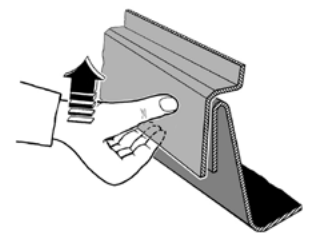

HUSKY 420 HUSKY 510 HUSKY 620

KAMEI

Gebrauchsanleitung

Komfort-Schiebe-Befestigung
mit DuoLift Zentralverriegelung

Instructions for use

Comfort sliding fitting
with central locking system

Instructions d'utilisation

Montage glissé facile
avec verrouillage centralisé

Art.-Nr. 0 52003 10
0 52005 10

Dachcontainer Typ 81200

Haupt-Verkaufsbezeichnung Auch andere Verkaufsbezeichnungen sind genehmigt	Maße			Volumen Schüttgut Liter	Gewichte		
	Länge	Breite	Höhe		Eigengewicht	zulässige Tragfähigkeit	Maximalgewicht beladen
	cm	cm	cm				
Husky 420 schwarz - matt	165	88	44	420	15	75	90
Husky 420 schwarz - hochglanz	165	88	44	420	16	75	91
Husky 510 schwarz - matt	200	90	44	510	18	75	93
Husky 510 schwarz - hochglanz	200	90	44	510	19	75	94