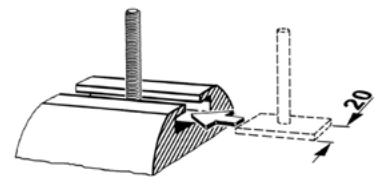

HUSKY 420 HUSKY 510 HUSKY 620

KAMEI

Gebrauchsanleitung

Komfort-Schiebe-Befestigung
mit DuoLift Zentralverriegelung

Instructions for use

Comfort sliding fitting
with central locking system

Instructions d'utilisation

Montage glissé facile
avec verrouillage centralisé

Art.-Nr. 0 52003 10
0 52005 10

Dachcontainer Typ 81200

Haupt-Verkaufsbezeichnung Auch andere Verkaufsbezeichnungen sind genehmigt	Maße			Volumen Schüttgut Liter	Gewichte		
	Länge	Breite	Höhe		Eigengewicht	zulässige Tragfähigkeit	Maximalgewicht beladen
	cm	cm	cm				
Husky 420 schwarz - matt	165	88	44	420	15	75	90
Husky 420 schwarz - hochglanz	165	88	44	420	16	75	91
Husky 510 schwarz - matt	200	90	44	510	18	75	93
Husky 510 schwarz - hochglanz	200	90	44	510	19	75	94