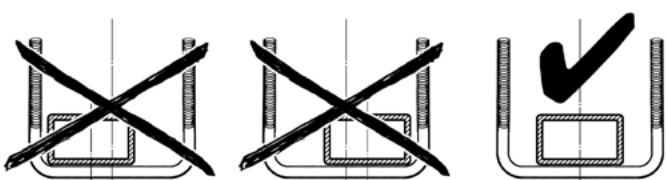

HUSKY 420 HUSKY 510 HUSKY 620

KAMEI

Gebrauchsanleitung

Komfort-Schiebe-Befestigung
mit DuoLift Zentralverriegelung

Instructions for use

Comfort sliding fitting
with central locking system

Instructions d'utilisation

Montage glissé facile
avec verrouillage centralisé

Art.-Nr. 0 52003 10
0 52005 10

Dachcontainer Typ 81200

Haupt-Verkaufsbezeichnung Auch andere Verkaufsbezeichnungen sind genehmigt	Maße			Volumen Schüttgut Liter	Gewichte		
	Länge	Breite	Höhe		Eigengewicht	zulässige Tragfähigkeit	Maximalgewicht beladen
	cm	cm	cm				
Husky 420 schwarz - matt	165	88	44	420	15	75	90
Husky 420 schwarz - hochglanz	165	88	44	420	16	75	91
Husky 510 schwarz - matt	200	90	44	510	18	75	93
Husky 510 schwarz - hochglanz	200	90	44	510	19	75	94