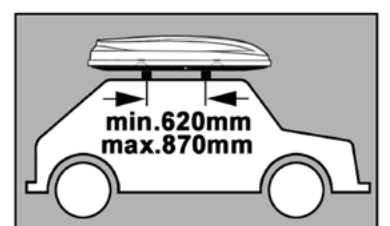

Montage glissé facile
avec verrouillage centralisé

Art.-Nr. 0 52003 10
0 52005 10

Dachcontainer Typ 81200

Haupt-Verkaufsbezeichnung Auch andere Verkaufsbezeichnungen sind genehmigt	Maße			Volumen Schüttgut Liter	Gewichte		
	Länge	Breite	Höhe		Eigengewicht	zulässige Tragfähigkeit	Maximalgewicht beladen
	cm	cm	cm				
Husky 420 schwarz - matt	165	88	44	420	15	75	90
Husky 420 schwarz - hochglanz	165	88	44	420	16	75	91
Husky 510 schwarz - matt	200	90	44	510	18	75	93
Husky 510 schwarz - hochglanz	200	90	44	510	19	75	94