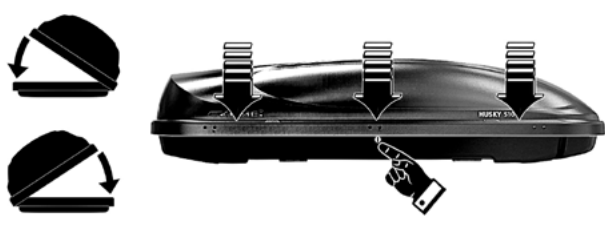

HUSKY 420 HUSKY 510 HUSKY 620

KAMEI

Gebrauchsanleitung

Komfort-Schiebe-Befestigung
mit DuoLift Zentralverriegelung

Instructions for use

Comfort sliding fitting
with central locking system

Instructions d'utilisation

Montage glissé facile
avec verrouillage centralisé

Art.-Nr. 0 52003 10
0 52005 10

Dachcontainer Typ 81200

Haupt-Verkaufsbezeichnung Auch andere Verkaufsbezeichnungen sind genehmigt	Maße			Volumen Schüttgut Liter	Gewichte		
	Länge	Breite	Höhe		Eigengewicht	zulässige Tragfähigkeit	Maximalgewicht beladen
	cm	cm	cm				
Husky 420 schwarz - matt	165	88	44	420	15	75	90
Husky 420 schwarz - hochglanz	165	88	44	420	16	75	91
Husky 510 schwarz - matt	200	90	44	510	18	75	93
Husky 510 schwarz - hochglanz	200	90	44	510	19	75	94