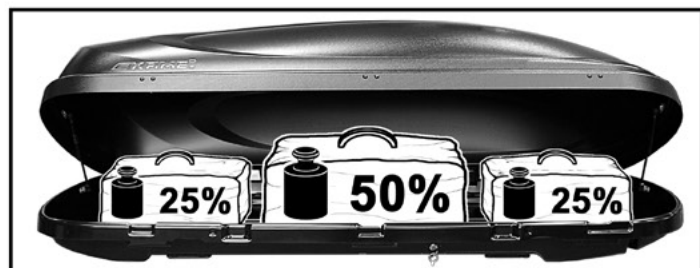

HUSKY 420 HUSKY 510 HUSKY 620

KAMEI

Gebrauchsanleitung

Komfort-Schiebe-Befestigung
mit DuoLift Zentralverriegelung

Instructions for use

Comfort sliding fitting
with central locking system

Instructions d'utilisation

Montage glissé facile
avec verrouillage centralisé

Art.-Nr. 0 52003 10
0 52005 10

Dachcontainer Typ 81200

Haupt-Verkaufsbezeichnung Auch andere Verkaufsbezeichnungen sind genehmigt	Maße			Volumen Schüttgut Liter	Gewichte		
	Länge	Breite	Höhe		Eigengewicht	zulässige Tragfähigkeit	Maximalgewicht beladen
	cm	cm	cm				
Husky 420 schwarz - matt	165	88	44	420	15	75	90
Husky 420 schwarz - hochglanz	165	88	44	420	16	75	91
Husky 510 schwarz - matt	200	90	44	510	18	75	93
Husky 510 schwarz - hochglanz	200	90	44	510	19	75	94