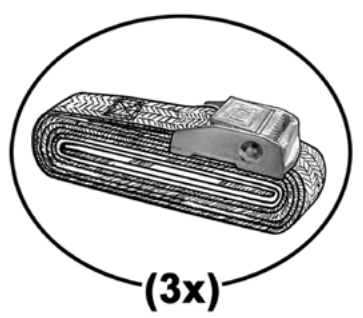

HUSKY 420 HUSKY 510 HUSKY 620

KAMEI

Gebrauchsanleitung

Komfort-Schiebe-Befestigung
mit DuoLift Zentralverriegelung

Instructions for use

Comfort sliding fitting
with central locking system

Instructions d'utilisation

Montage glissé facile
avec verrouillage centralisé

Art.-Nr. 0 52003 10
0 52005 10

Dachcontainer Typ 81200

Haupt-Verkaufsbezeichnung Auch andere Verkaufsbezeichnungen sind genehmigt	Maße			Volumen Schüttgut Liter	Gewichte		
	Länge	Breite	Höhe		Eigengewicht	zulässige Tragfähigkeit	Maximalgewicht beladen
	cm	cm	cm				
Husky 420 schwarz - matt	165	88	44	420	15	75	90
Husky 420 schwarz - hochglanz	165	88	44	420	16	75	91
Husky 510 schwarz - matt	200	90	44	510	18	75	93
Husky 510 schwarz - hochglanz	200	90	44	510	19	75	94