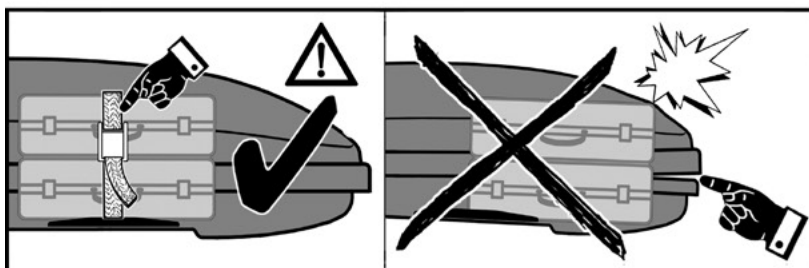

HUSKY 420 HUSKY 510 HUSKY 620

KAMEI

Gebrauchsanleitung

Komfort-Schiebe-Befestigung
mit DuoLift Zentralverriegelung

Instructions for use

Comfort sliding fitting
with central locking system

Instructions d'utilisation

Montage glissé facile
avec verrouillage centralisé

Art.-Nr. 0 52003 10
0 52005 10

Dachcontainer Typ 81200

Haupt-Verkaufsbezeichnung Auch andere Verkaufsbezeichnungen sind genehmigt	Maße			Volumen Schüttgut Liter	Gewichte		
	Länge	Breite	Höhe		Eigengewicht	zulässige Tragfähigkeit	Maximalgewicht beladen
	cm	cm	cm				
Husky 420 schwarz - matt	165	88	44	420	15	75	90
Husky 420 schwarz - hochglanz	165	88	44	420	16	75	91
Husky 510 schwarz - matt	200	90	44	510	18	75	93
Husky 510 schwarz - hochglanz	200	90	44	510	19	75	94