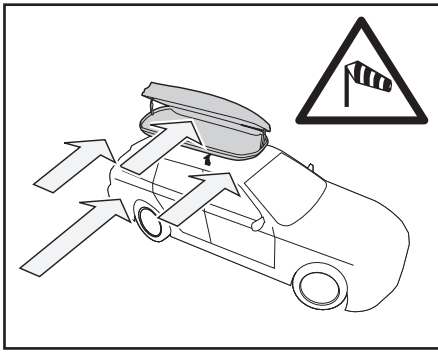

**Max 50kg / 110lb**

9

N		Q
13		2

F.Ili Menabò S.r.l.  
 Via 8 Marzo, 3 -Z.I. Corte Tegge  
 42025 Cavriago (RE) ITALY  
 e-mail: [customer-care@fli-menabo.it](mailto:customer-care@fli-menabo.it)  
[www.menabocaraccessories.com](http://www.menabocaraccessories.com)