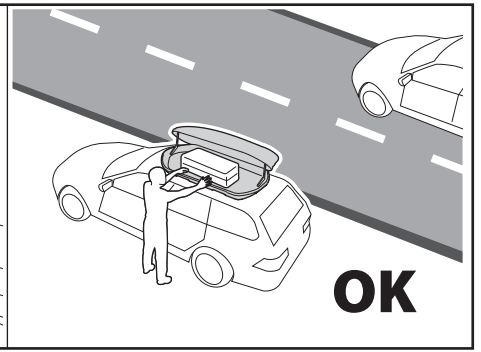

**Max 50kg / 110lb**

9

N		Q
13		2

F.Ili Menabò S.r.l.  
 Via 8 Marzo, 3 -Z.I. Corte Tegge  
 42025 Cavriago (RE) ITALY  
 e-mail: [customer-care@fli-menabo.it](mailto:customer-care@fli-menabo.it)  
[www.menabocaraccessories.com](http://www.menabocaraccessories.com)