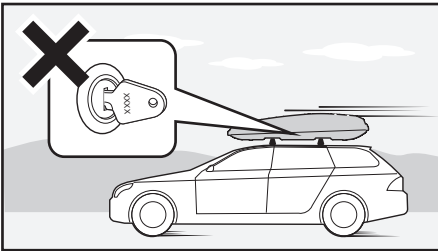

**Max 50kg / 110lb**

9

N		Q
13		2

F.Ili Menabò S.r.l.  
 Via 8 Marzo, 3 -Z.I. Corte Tegge  
 42025 Cavriago (RE) ITALY  
 e-mail: [customer-care@fli-menabo.it](mailto:customer-care@fli-menabo.it)  
[www.menabocaraccessories.com](http://www.menabocaraccessories.com)