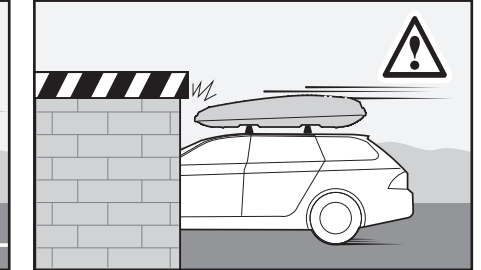

**Max 50kg / 110lb**

9

N		Q
13		2

F.Ili Menabò S.r.l.  
 Via 8 Marzo, 3 -Z.I. Corte Tegge  
 42025 Cavriago (RE) ITALY  
 e-mail: [customer-care@fli-menabo.it](mailto:customer-care@fli-menabo.it)  
[www.menabocaraccessories.com](http://www.menabocaraccessories.com)