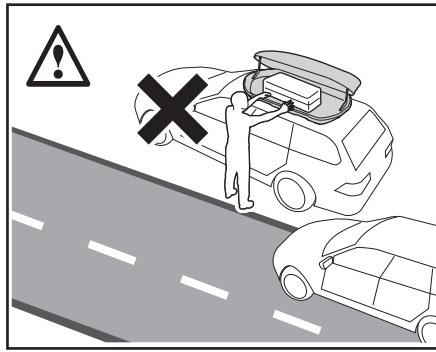

**Max 50kg / 110lb**

9

N		Q
13		2

F.Ili Menabò S.r.l.  
 Via 8 Marzo, 3 -Z.I. Corte Tegge  
 42025 Cavriago (RE) ITALY  
 e-mail: [customer-care@fli-menabo.it](mailto:customer-care@fli-menabo.it)  
[www.menabocaraccessories.com](http://www.menabocaraccessories.com)