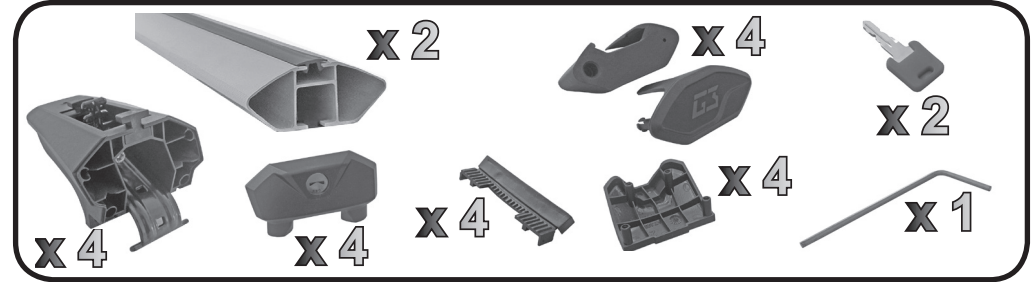

G3 Spa - via S. Allende, n 15
42020 Montecavolo di Quattro Castella
Reggio E. - Italy
Tel ++39 0522 880635
Fax ++39 0522 880306
www.g3spa.it - info@g3spa.it

COD. AO.509
REV. 00

60.210
60.230

I Istruzioni di montaggio
GB Fitting instruction
D Montageanleitung
F Instructions de montage
E Instrucciones de montaje
NL Montage-instructies
H Felszerelési utasítás

CZ Návod na montáž
PL Instrukcja montażu
P Instruções de montagem
SK Návod na montáž
SLO Navodila za montažo
S Monteringsanvisning
N Monteringsveiledning
DK Monteringsvejledning

HR Upute za montažu
GR Οδηγίες συναρμολόγησης
RSU указания о порядке сборки
RO Instrucțiuni de asamblare
TR Montaj talimatları
EST Paigaldusjuhendid
FIN Asennusohjeita