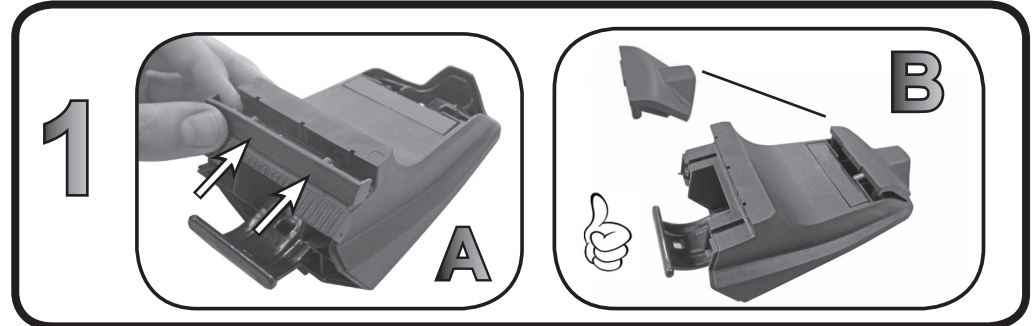

G3 Spa - via S. Allende, n 15
42020 Montecavolo di Quattro Castella
Reggio E. - Italy
Tel ++39 0522 880635
Fax ++39 0522 880306
www.g3spa.it - info@g3spa.it

COD. AO.509
REV. 00

60.210
60.230

I Istruzioni di montaggio
GB Fitting instruction
D Montageanleitung
F Instructions de montage
E Instrucciones de montaje
NL Montage-instructies
H Felszerelési utasítás

CZ Návod na montáž
PL Instrukcja montażu
P Instruções de montagem
SK Návod na montáž
SLO Navodila za montažo
S Monteringsanvisning
N Monteringsveiledning
DK Monteringsvejledning

HR Upute za montažu
GR Οδηγίες συναρμολόγησης
RSU указания о порядке сборки
RO Instrucțiuni de asamblare
TR Montaj talimatları
EST Paigaldusjuhendid
FIN Asennusohjeita