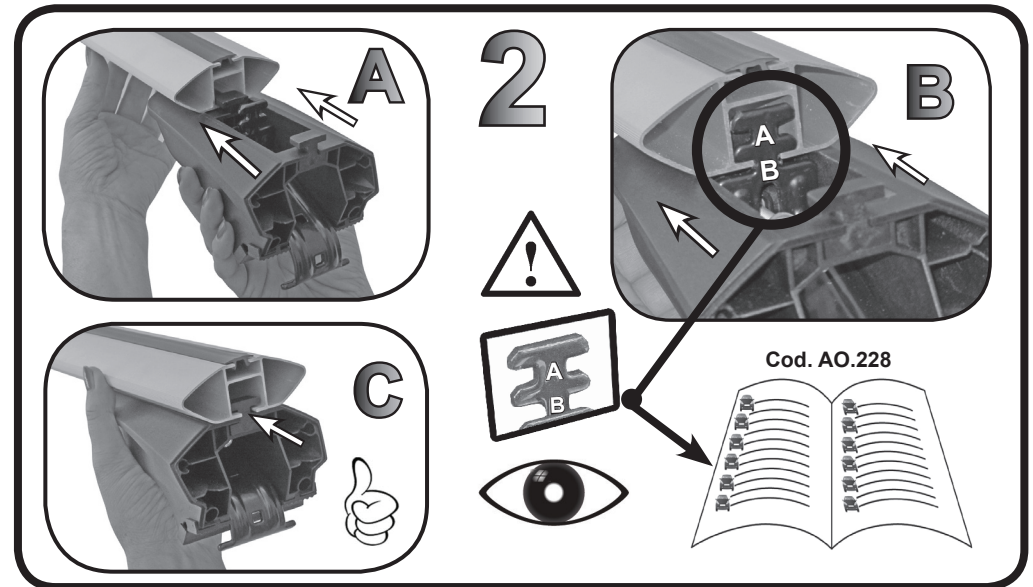

G3 Spa - via S. Allende, n 15
42020 Montecavolo di Quattro Castella
Reggio E. - Italy
Tel ++39 0522 880635
Fax ++39 0522 880306
www.g3spa.it - info@g3spa.it

COD. AO.509
REV. 00

60.210
60.230

I Istruzioni di montaggio
GB Fitting instruction
D Montageanleitung
F Instructions de montage
E Instrucciones de montaje
NL Montage-instructies
H Felszerelési utasítás

CZ Návod na montáž
PL Instrukcja montażu
P Instruções de montagem
SK Návod na montáž
SLO Navodila za montažo
S Monteringsanvisning
N Monteringsveiledning
DK Monteringsvejledning

HR Upute za montažu
GR Οδηγίες συναρμολόγησης
RSU указания о порядке сборки
RO Instrucțiuni de asamblare
TR Montaj talimatları
EST Paigaldusjuhendid
FIN Asennusohjeita