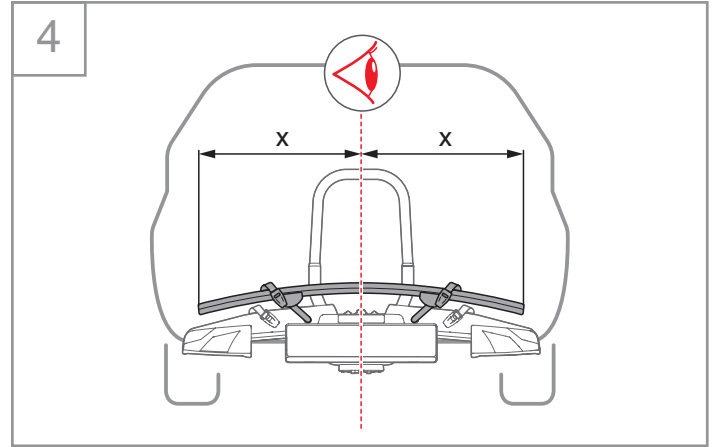

GENIO PRO

Atera

i

Art.-Nr.: 022 780

Ref.-Nr. 9925700547

1

6

7