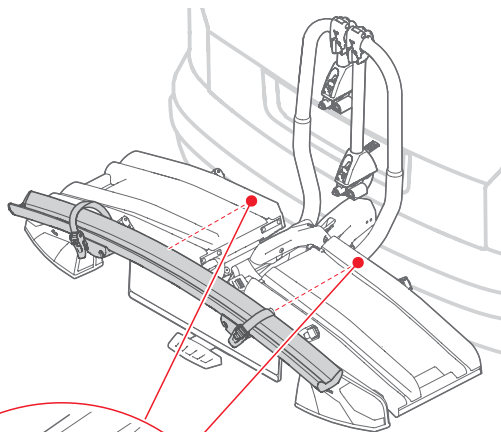

GENIO PRO

Atera

i

Art.-Nr.: 022 780

Ref.-Nr. 9925700547

1

6

7