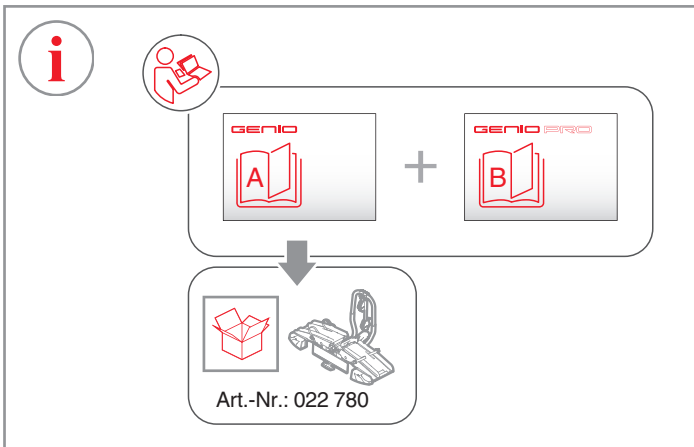

GENIO PRO

Atera

i

Art.-Nr.: 022 780

Ref.-Nr. 9925700547

1

6

7