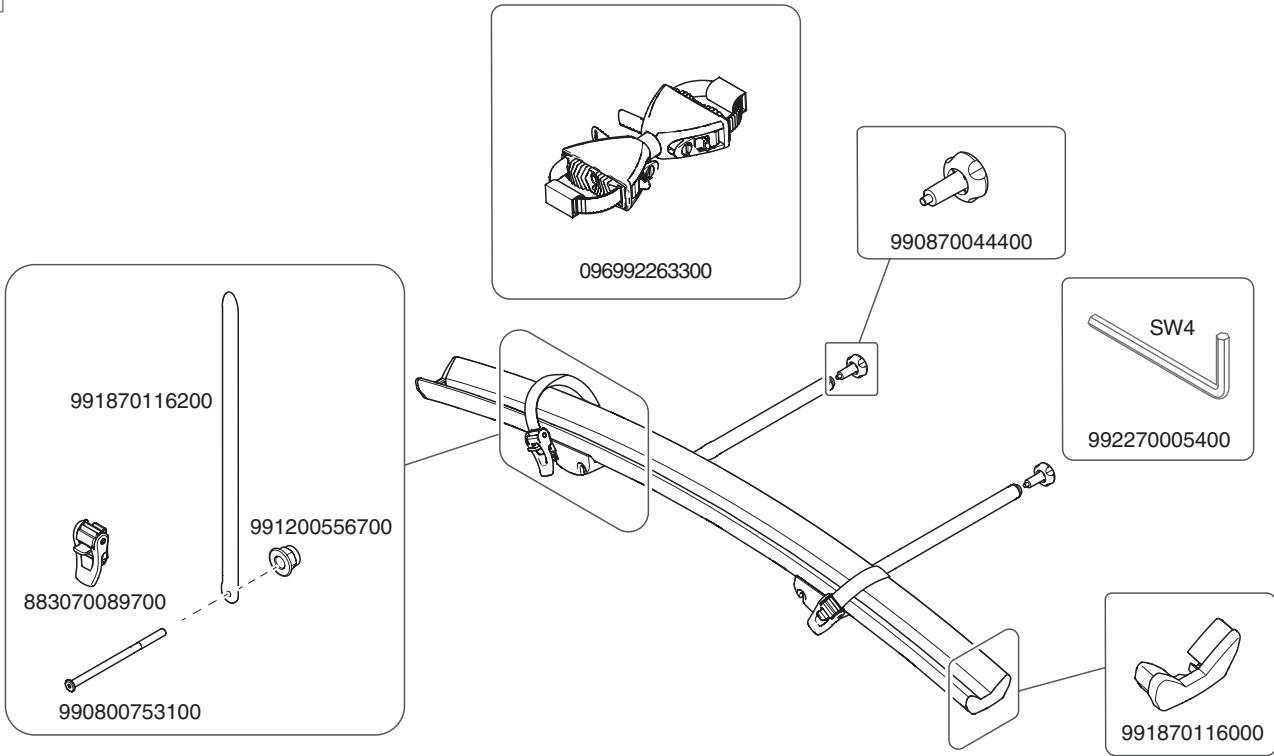

GENIO PRO

Atera

i

Art.-Nr.: 022 780

Ref.-Nr. 9925700547

1

6

7