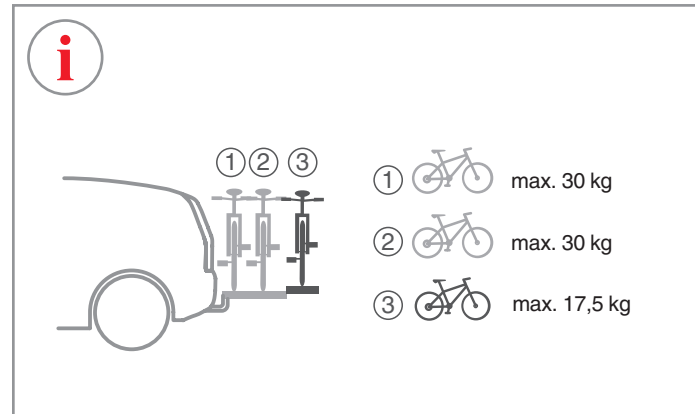

GENIO PRO

Atera

i

Art.-Nr.: 022 780

Ref.-Nr. 9925700547

1

6

7