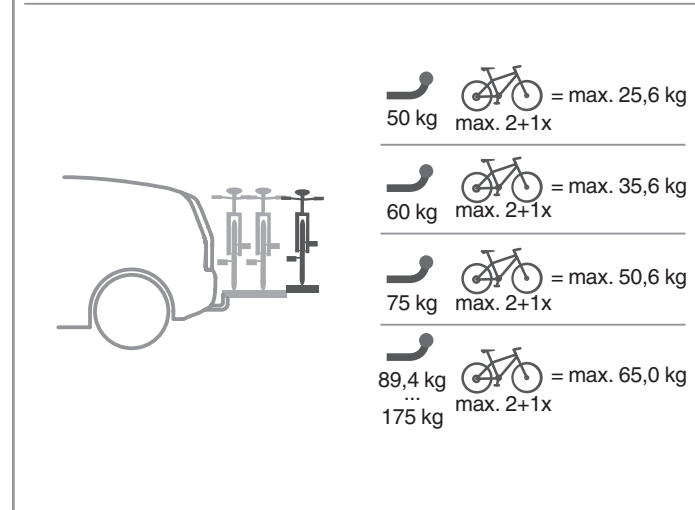

GENIO PRO

Atera

i

Art.-Nr.: 022 780

Ref.-Nr. 9925700547

1

6

7