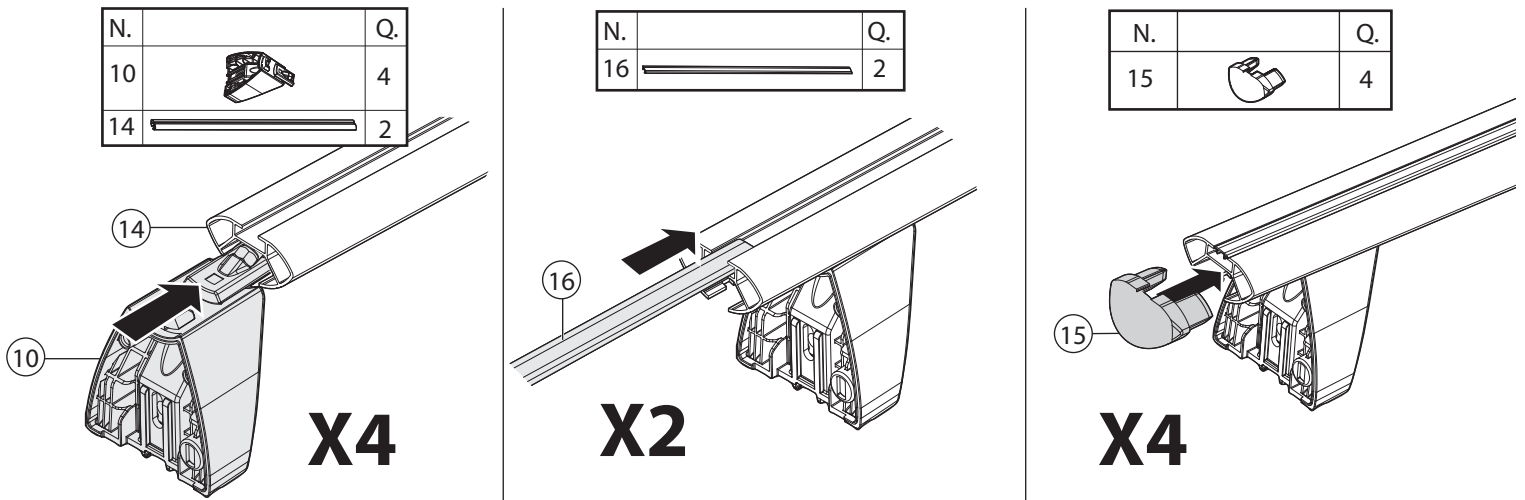

DELTA ⇒ pag.2

OMEGA ⇒ pag.8

DELTA

FIXING KIT		
N.	[IT]Componenti (Inclusi) [EN]Components (Included) [FR]Composants (Comprises) [DE]Die Komponenten (im Lieferumfang enthalten) [ES]Componentes (Incluido)	Q.
1		4
2		4
3	M8x40	4
4		4
5	Ø8x14	4
6	Ø6x12	8
7	M6	24
8	M6x70	8
9		1

MAIN KIT		
N.	[IT]Componenti (Inclusi) [EN]Components (Included) [FR]Composants (Comprises) [DE]Die Komponenten (im Lieferumfang enthalten) [ES]Componentes (Incluido)	Q.
10		4
11		4
12		4
13	5mm/0.2"	1
14		2
15		4
16		2
17		4
18		4

OPTIONAL KIT 000084800000		
N.		Q.
19	XXXX	2
20		4

1

2