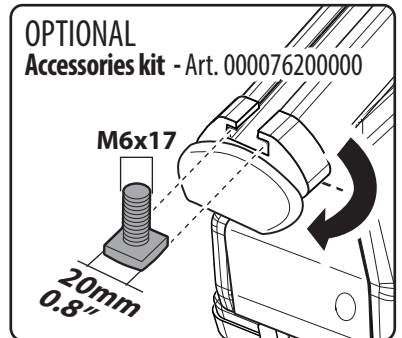

FIXING KIT			
N.	(IT) Ricambi (A Richiesta) (EN) Spare Parts (Made to order) (FR) Pièces de rechange (Sur commande) (DE) E Teile (auf Anfrage) (ES) Piezas de recambio (Previa solicitud)	Q.	Codice-Code-Código
2		9	700031800000
3		4	700031700000
4		4	
5		4	700031600000
6		4	
7		4	
8		4	700023700000
20		1	

MAIN KIT			
N.	(IT) Ricambi (A Richiesta) (EN) Spare Parts (Made to order) (FR) Pièces de rechange (Sur commande) (DE) E Teile (auf Anfrage) (ES) Piezas de recambio (Previa solicitud)	Q.	Codice-Code-Código
11		1	700029500000
12		1	700029600000
13		4	700025300000
14		1	700025000000
16		2	700029300000
17		2	700007900000
18		4	700029400000
19		4	700032000000

OPTIONAL KIT 000084800000			
N.		Q.	
9		2	
10		4