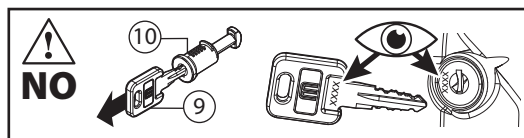

7- OPTIONAL KIT 00008480000

N.		Q.
9	XXXX	2
10		4

FIXING KIT			
N.	[IT] Ricambi (A Richiesta) [EN] Spare Parts (Made to order) [FR] Pièces de rechange (Sur commande) [DE] Teile (auf Anfrage) [ES] Piezas de recambio (Previa solicitud)	Q.	Codice-Code-Código
2		9	700031800000
3	M8x40	4	700031700000
4		4	
5	Ø8x14	4	700031600000
6		4	
7		4	
8	MZxY	4	700023700000
18	6mm/0.3"	1	

MAIN KIT			
N.	[IT] Ricambi (A Richiesta) [EN] Spare Parts (Made to order) [FR] Pièces de rechange (Sur commande) [DE] Teile (auf Anfrage) [ES] Piezas de recambio (Previa solicitud)	Q.	Codice-Code-Código
12		4	700028200000
13		4	700025300000
14	5mm/0.2"	1	700025000000
15		1	700049600000
16		1	700046500000
17		4	700046400000

OPTIONAL KIT 00008480000		
N.		Q.
9	XXXX	2
10		4