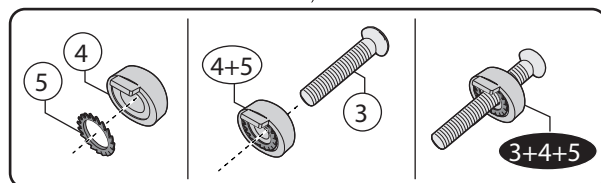

N.		Q.
3	M8x40	4
4		4
5	Ø8x14	4