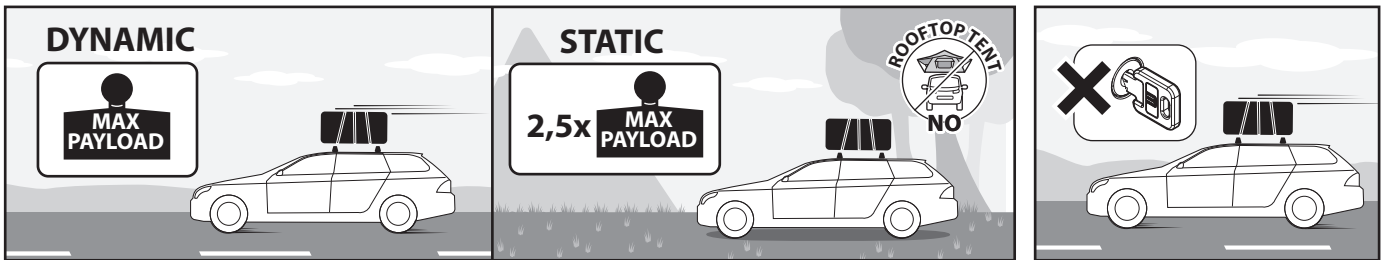

F.lli Menabò S.r.l.
Via 8 Marzo, 3 -Z.I. Corte Tegge
42025 Cavriago (RE) ITALY
customercare@flli-menabo.it
www.menabocaraccessories.com

PRODUCT REGISTRATION

500024500002
13/10/2023