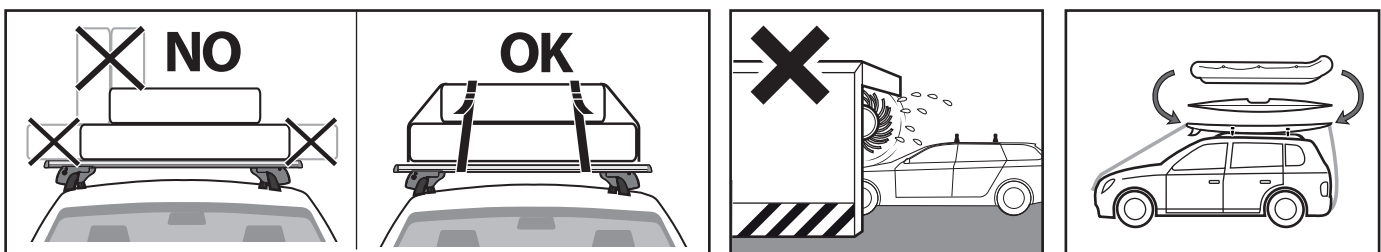

F.lli Menabò S.r.l.
Via 8 Marzo, 3 -Z.I. Corte Tegge
42025 Cavriago (RE) ITALY
customercare@flli-menabo.it
www.menabocaraccessories.com

PRODUCT REGISTRATION

500024500002
13/10/2023