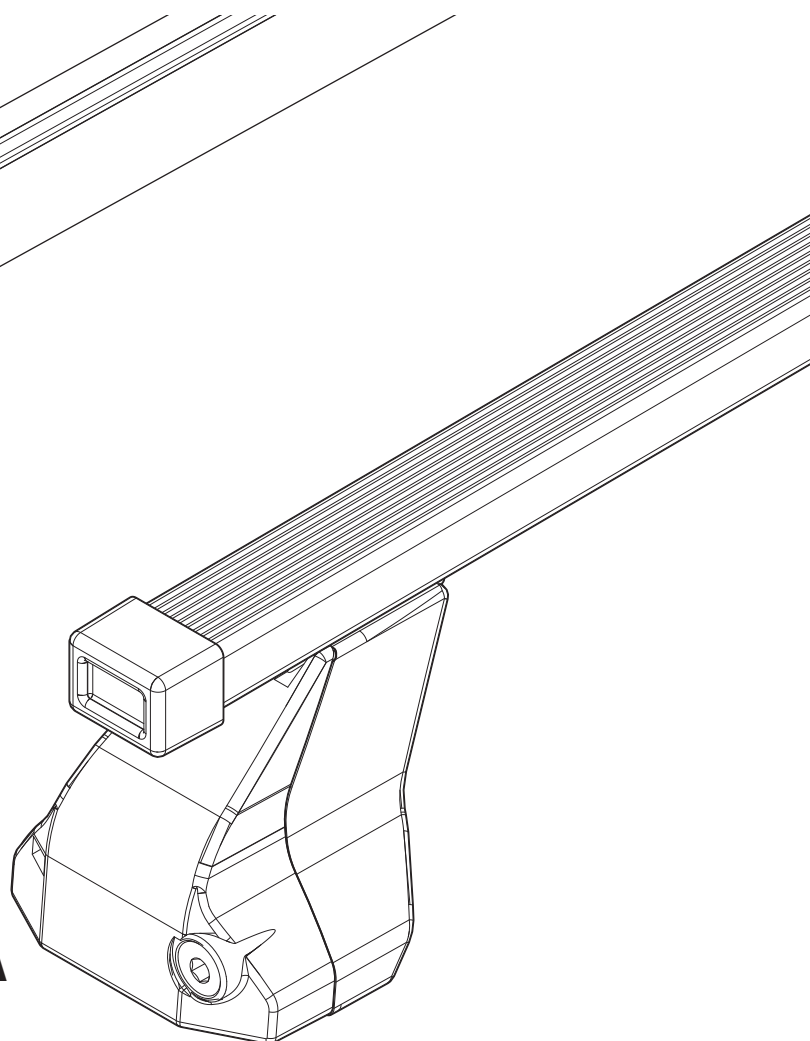

MENABO

free time on the move

DL FIX 202FP

DELTA / OMEGA

IT Istruzioni di montaggio	ET Paigaldusjuhend	PT Instruções de Montagem
EN Fitting instructions	FI Asennusohje	RO Instrucțiuni de montare
DE Montageanleitung	HR Uputa za sastavljanje	RU Инструкции по установке
FR Instructions de montage	HU A felszerelés módja	SK Návod na montáž
ES Instrucciones de montaje	LT Pritvirtinimo instrukcijos	SL Navodila za pritrdjevanje
BG инструкции за сглобяване	LV Stiprināšanas instrukcija	SV Monteringsanvisning
CS Návod na montáž	NL Instrukcja montażu	TK Uydurma talimat
DA Monteringsvejledning	NO Monteringsveiledning	ZH 裝修指導
EL Οδηγίες συναρμολόγησης	PL Instrukcja montażu	AR تعليمات التجميع

DELTA

OMEGA

Made in Italy