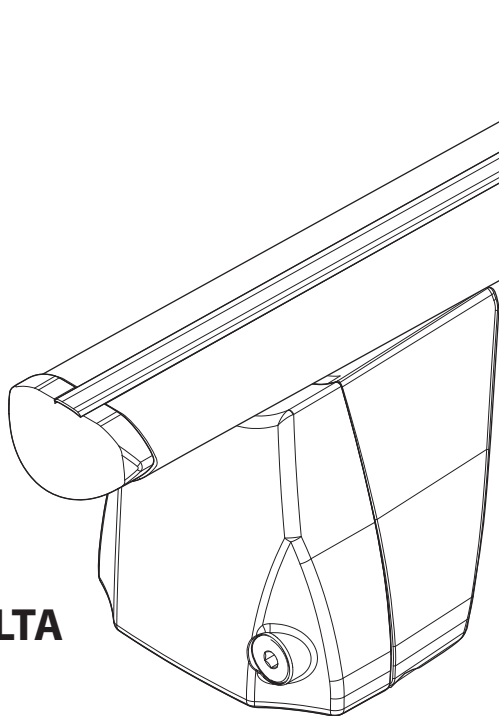

MENABO

free time on the move

DL FIX 202FP

DELTA / OMEGA

IT Istruzioni di montaggio	ET Paigaldusjuhend	PT Instruções de Montagem
EN Fitting instructions	FI Asennusohje	RO Instrucțiuni de montare
DE Montageanleitung	HR Uputa za sastavljanje	RU Инструкции по установке
FR Instructions de montage	HU A felszerelés módja	SK Návod na montáž
ES Instrucciones de montaje	LT Pritvirtinimo instrukcijos	SL Navodila za pritrdjevanje
BG инструкции за сглобяване	LV Stiprināšanas instrukcija	SV Monteringsanvisning
CS Návod na montáž	NL Instrukcja montażu	TK Uydurma talimat
DA Monteringsvejledning	NO Monteringsveiledning	ZH 裝修指導
EL Οδηγίες συναρμολόγησης	PL Instrukcja montażu	AR تعليمات التجميع

DELTA