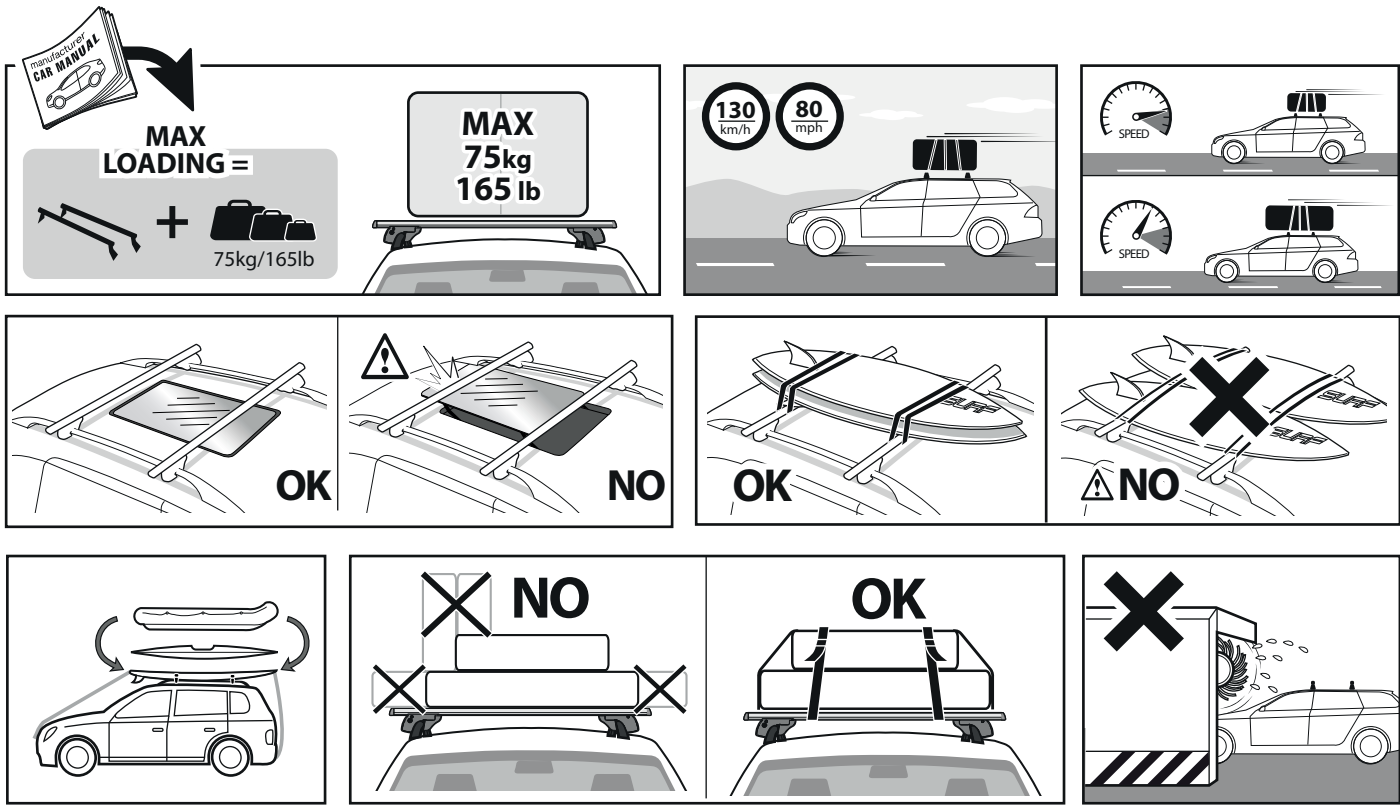

OMEGA

FIXING KIT		
N.	[IT]Componenti (Inclusi) [EN]Components (Included) [FR]Composants (Comprises) [DE]Die Komponenten (im Lieferumfang enthalten) [ES]Componentes (Incluido)	Q.
0		1
1		4
2	A	8
	B	8
3		4
4		4
5		4
6		12
7		8
8		12

MAIN KIT		
N.	[IT]Componenti (Inclusi) [EN]Components (Included) [FR]Composants (Comprises) [DE]Die Komponenten (im Lieferumfang enthalten) [ES]Componentes (Incluido)	Q.
9		2
10		4
11		4
12		1
13		4

OPTIONAL KIT 00008480000		
N.		Q.
14		2
15		4

1