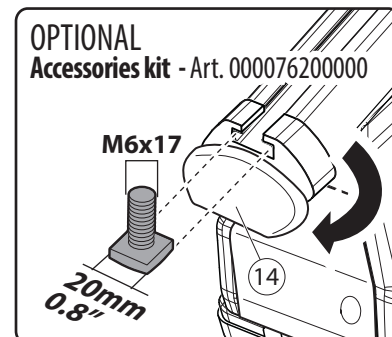

FIXING KIT			
N	[IT] Ricambi (A Richiesta) [EN] Spare Parts (Made to order) [FR] Pièces de rechange (Sur commande) [DE] E Teile (auf Anfrage) [ES] Piezas de recambio (Previa solicitud)	Codice-Code-Código	Q
2		700010000000	4
3			8
4	M8x40	700031700000	4
5			4
6	Ø8x14		4
7	XxY	700032700000	4
8	MYxZ		4

MAIN KIT			
N.	[IT] Ricambi (A Richiesta) [EN] Spare Parts (Made to order) [FR] Pièces de rechange (Sur commande) [DE] E Teile (auf Anfrage) [ES] Piezas de recambio (Previa solicitud)	Q.	Codice-Code-Código
9		1	700029500000
10		1	700029600000
11		4	700025300000
12	5mm/0.2"	1	700025000000
14		2	700029300000
15		2	700007900000
16		4	700029400000
17		4	700032000000

OPTIONAL KIT 000084800000		
N.		Q.
18		2
19		4