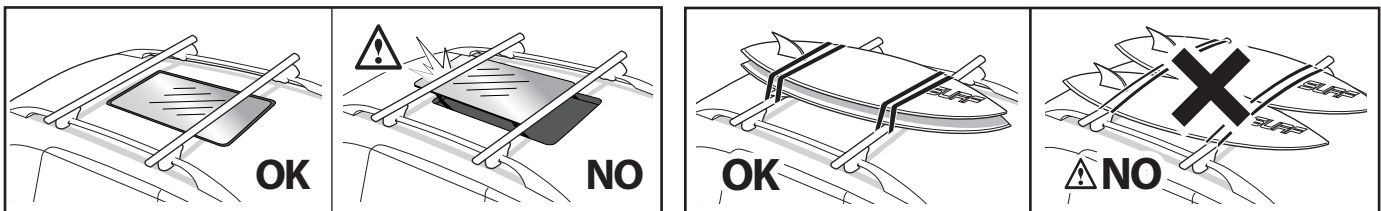

F.lli Menabò S.r.l.
Via 8 Marzo, 3 -Z.I. Corte Tegge
42025 Cavriago (RE) ITALY
customercare@flli-menabo.it
www.menabocaraccessories.com

PRODUCT REGISTRATION

500025300002
13/10/2023