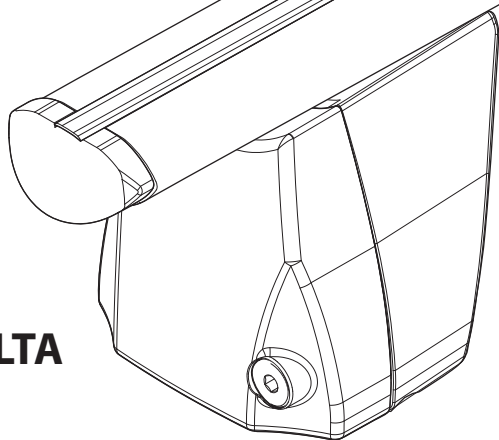

MENABO

free time on the move

DL FIX 207FP

DELTA / OMEGA

IT Istruzioni di montaggio	ET Paigaldusjuhend	PT Instruções de Montagem
EN Fitting instructions	FI Asennusohje	RO Instrucțiuni de montare
DE Montageanleitung	HR Uputa za sastavljanje	RU Инструкции по установке
FR Instructions de montage	HU A felszerelés módja	SK Návod na montáž
ES Instrucciones de montaje	LT Pritvirtinimo instrukcijos	SL Navodila za pritrdjevanje
BG инструкции за сглобяване	LV Stiprināšanas instrukcija	SV Monteringsanvisning
CS Návod na montáž	NL Instrukcja montażu	TK Uydurma talimat
DA Monteringsvejledning	NO Monteringsveiledning	ZH 裝修指導
EL Οδηγίες συναρμολόγησης	PL Instrukcja montażu	AR تعليمات التجميع

DELTA