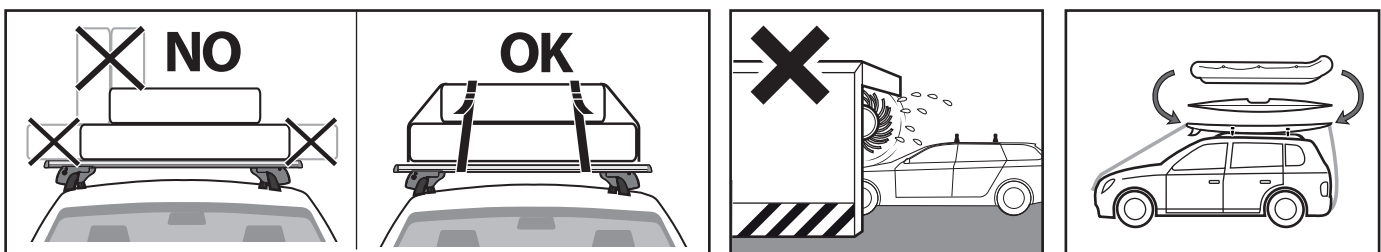

F.lli Menabò S.r.l.
Via 8 Marzo, 3 -Z.I. Corte Tegge
42025 Cavriago (RE) ITALY
customercare@flli-menabo.it
www.menabocaraccessories.com

PRODUCT REGISTRATION

500025300002
13/10/2023