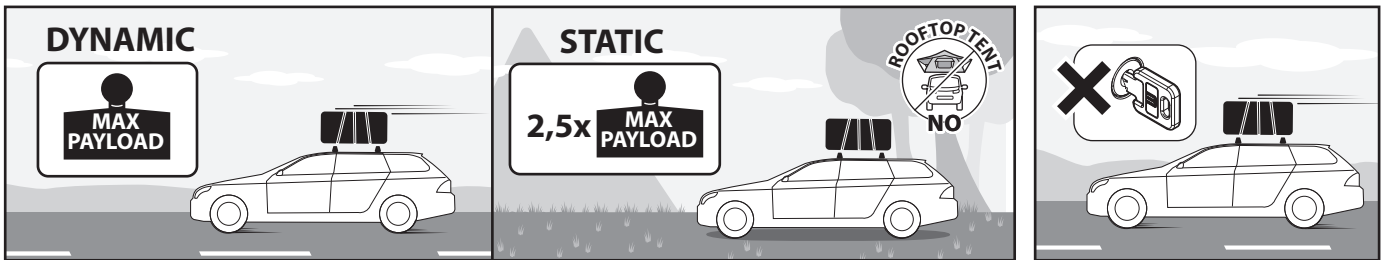

F.lli Menabò S.r.l.
Via 8 Marzo, 3 -Z.I. Corte Tegge
42025 Cavriago (RE) ITALY
customercare@flli-menabo.it
www.menabocaraccessories.com

PRODUCT REGISTRATION

500025300002
13/10/2023