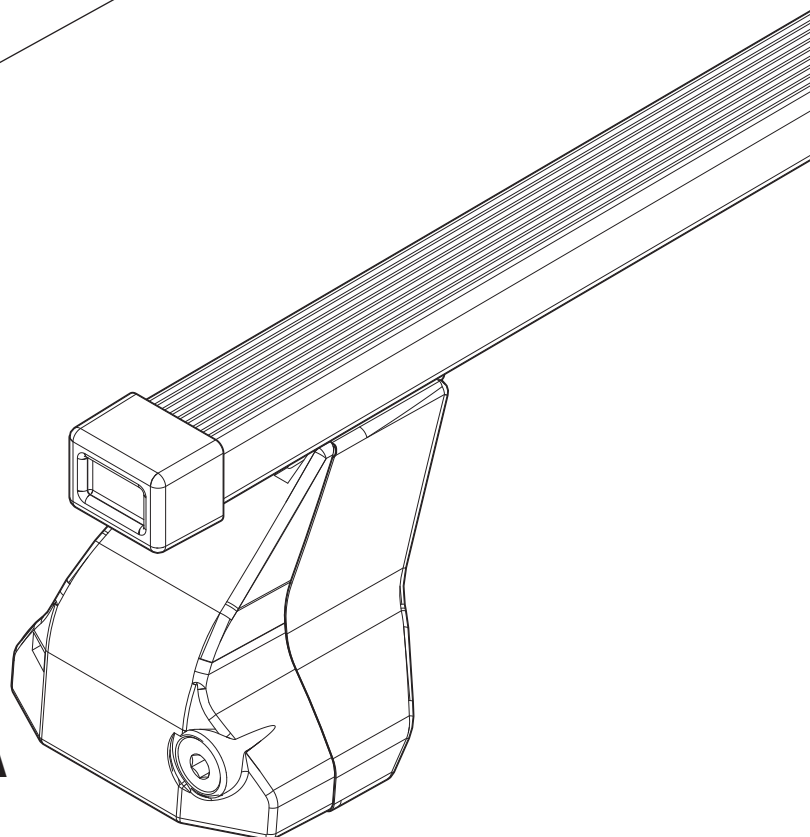

MENABO

free time on the move

DL FIX 207FP

DELTA / OMEGA

IT Istruzioni di montaggio	ET Paigaldusjuhend	PT Instruções de Montagem
EN Fitting instructions	FI Asennusohje	RO Instrucțiuni de montare
DE Montageanleitung	HR Uputa za sastavljanje	RU Инструкции по установке
FR Instructions de montage	HU A felszerelés módja	SK Návod na montáž
ES Instrucciones de montaje	LT Pritvirtinimo instrukcijos	SL Navodila za pritrdjevanje
BG инструкции за сглобяване	LV Stiprināšanas instrukcija	SV Monteringsanvisning
CS Návod na montáž	NL Instrukcja montażu	TK Uydurma talimat
DA Monteringsvejledning	NO Monteringsveiledning	ZH 裝修指導
EL Οδηγίες συναρμολόγησης	PL Instrukcja montażu	AR تعليمات التجميع

DELTA

OMEGA

Made in Italy