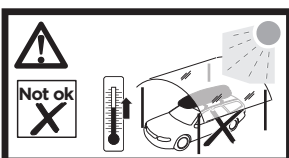

698300

XL

698400

XXL

Sport	16 kg
M	17,5 kg
XL	23,5 kg
XXL	25,5 kg

Thule One-Key System

- 544  (x4)
- 596  (x6)
- 588  (x8)
- 452  (x12)