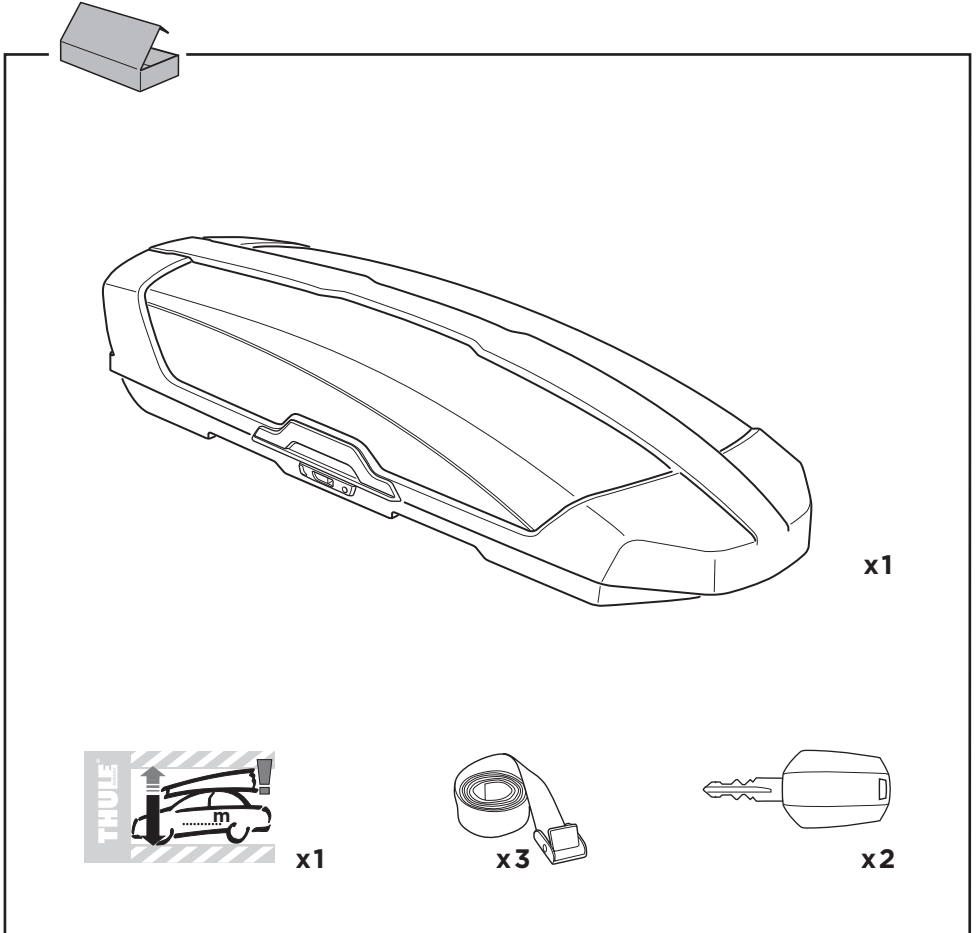

THULE[®]
SWEDEN

Thule Motion XT 6292 6296 6298 6299

➤ Instructions

Roof box

CITY CRASH
Complies with ISO norm

i

Thule T-track Adapter

696600
697600

	D Min*	D Max*	W in*	W out*	H*	R Min*
M	560	930	755	865	460	450
Sport	560	930	565	675	430	500
XL	560	930	805	915	440	600
XXL	560	930	840	950	470	690

*mm

1

2

3

4

5

6