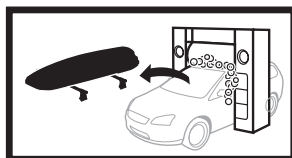

698300

XL

698400

XXL

Sport	16 kg
M	17,5 kg
XL	23,5 kg
XXL	25,5 kg

Thule One-Key System

- 544  (x4)
- 596  (x6)
- 588  (x8)
- 452  (x12)