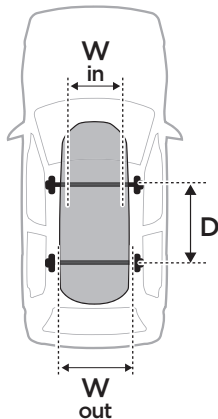

THULE[®]
SWEDEN

Thule Motion XT 6292 6296 6298 6299

➤ Instructions

Roof box

CITY CRASH
Complies with ISO norm

i

Thule T-track Adapter

696600
697600

	D Min*	D Max*	W in*	W out*	H*	R Min*
M	560	930	755	865	460	450
Sport	560	930	565	675	430	500
XL	560	930	805	915	440	600
XXL	560	930	840	950	470	690

*mm

1

2

3

4

5

6