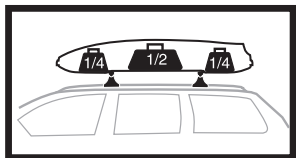

698300

XL

698400

XXL

Sport	16 kg
M	17,5 kg
XL	23,5 kg
XXL	25,5 kg

Thule One-Key System

- 544  (x4)
- 596  (x6)
- 588  (x8)
- 452  (x12)