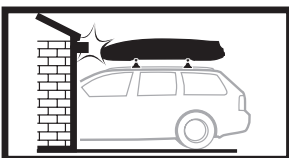

698300

XL

698400

XXL

Sport	16 kg
M	17,5 kg
XL	23,5 kg
XXL	25,5 kg

Thule One-Key System

- 544  (x4)
- 596  (x6)
- 588  (x8)
- 452  (x12)