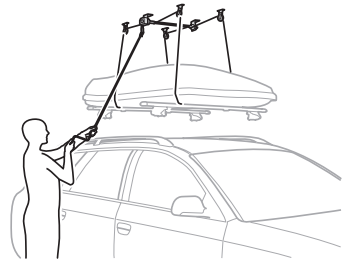

697600

20x27 mm

Thule MultiLift

572004

Thule Box Ski Carrier Adapter

694600

Sport

694800