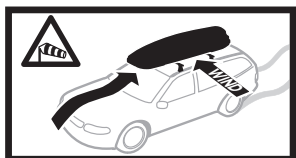

698300

XL

698400

XXL

Sport	16 kg
M	17,5 kg
XL	23,5 kg
XXL	25,5 kg

Thule One-Key System

- 544  (x4)
- 596  (x6)
- 588  (x8)
- 452  (x12)