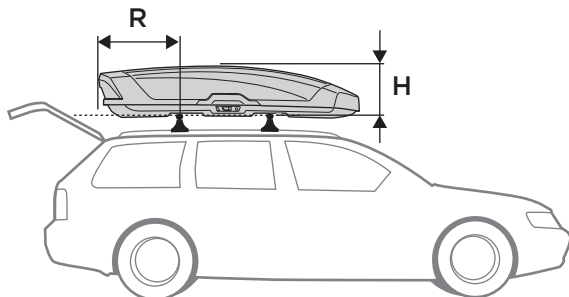

THULE[®]
SWEDEN

Thule Motion XT 6292 6296 6298 6299

➤ Instructions

Roof box

CITY CRASH
Complies with ISO norm

i

Thule T-track Adapter

696600
697600

	D Min*	D Max*	W in*	W out*	H*	R Min*
M	560	930	755	865	460	450
Sport	560	930	565	675	430	500
XL	560	930	805	915	440	600
XXL	560	930	840	950	470	690

*mm

1

2

3

4

5

6