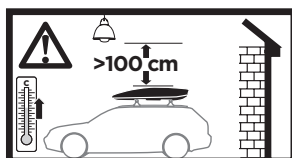

698300

XL

698400

XXL

Sport	16 kg
M	17,5 kg
XL	23,5 kg
XXL	25,5 kg

Thule One-Key System

- 544  (x4)
- 596  (x6)
- 588  (x8)
- 452  (x12)