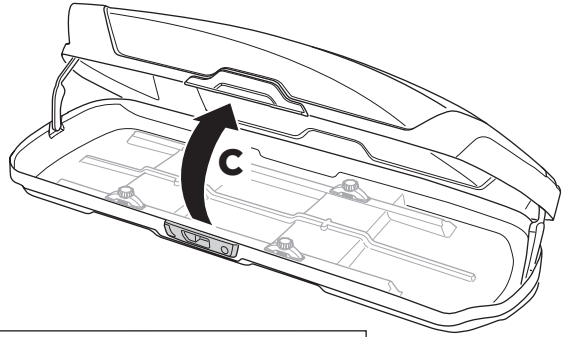

THULE[®]
SWEDEN

Thule Motion XT 6292 6296 6298 6299

➤ Instructions

Roof box

CITY CRASH
Complies with ISO norm

i

Thule T-track Adapter

696600
697600

	D Min*	D Max*	W in*	W out*	H*	R Min*
M	560	930	755	865	460	450
Sport	560	930	565	675	430	500
XL	560	930	805	915	440	600
XXL	560	930	840	950	470	690

*mm

1

2

3

4

5

6