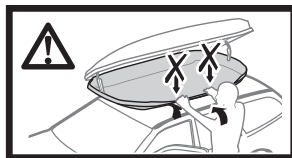

698300

XL

698400

XXL

Sport	16 kg
M	17,5 kg
XL	23,5 kg
XXL	25,5 kg

Thule One-Key System

- 544  (x4)
- 596  (x6)
- 588  (x8)
- 452  (x12)