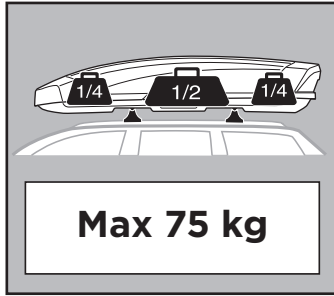

	D Min*	D Max*	W in*	W out*	H*	R Min*
M	560	930	755	865	460	450
Sport	560	930	565	675	430	500
XL	560	930	805	915	440	600
XXL	560	930	840	950	470	690

*mm

1

2

3

4

5

6

698300

XL

698400

XXL

Sport	16 kg
M	17,5 kg
XL	23,5 kg
XXL	25,5 kg

Thule One-Key System

- 544  (x4)
- 596  (x6)
- 588  (x8)
- 452  (x12)