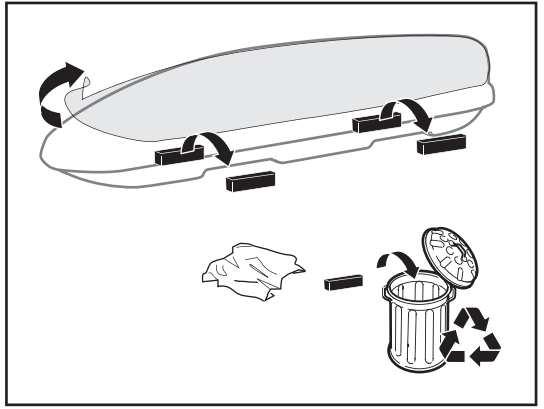

THULE[®]
SWEDEN

Thule Motion XT 6292 6296 6298 6299

➤ Instructions

Roof box

CITY CRASH
Complies with ISO norm

i

Thule T-track Adapter

696600
697600

	D Min*	D Max*	W in*	W out*	H*	R Min*
M	560	930	755	865	460	450
Sport	560	930	565	675	430	500
XL	560	930	805	915	440	600
XXL	560	930	840	950	470	690

*mm

1

2

3

4

5

6