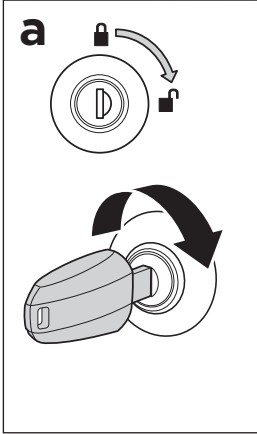

THULE[®]
SWEDEN

Thule Motion XT 6292 6296 6298 6299

➤ Instructions

Roof box

CITY CRASH
Complies with ISO norm

i

Thule T-track Adapter

696600
697600

	D Min*	D Max*	W in*	W out*	H*	R Min*
M	560	930	755	865	460	450
Sport	560	930	565	675	430	500
XL	560	930	805	915	440	600
XXL	560	930	840	950	470	690

*mm

1

2

3

4

5

6