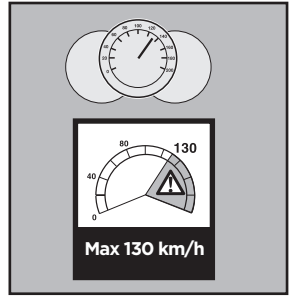

698300

XL

698400

XXL

Sport	16 kg
M	17,5 kg
XL	23,5 kg
XXL	25,5 kg

Thule One-Key System

- 544  (x4)
- 596  (x6)
- 588  (x8)
- 452  (x12)