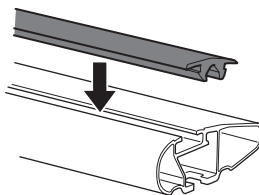

THULE[®]
SWEDEN

Thule Motion XT 6292 6296 6298 6299

➤ Instructions

Roof box

CITY CRASH
Complies with ISO norm

i

Thule T-track Adapter

696600
697600

	D Min*	D Max*	W in*	W out*	H*	R Min*
M	560	930	755	865	460	450
Sport	560	930	565	675	430	500
XL	560	930	805	915	440	600
XXL	560	930	840	950	470	690

*mm

1

2

3

4

5

6