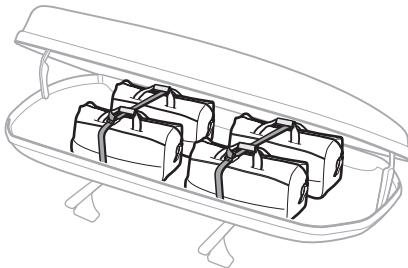

THULE[®]
SWEDEN

Thule Motion XT 6292 6296 6298 6299

➤ Instructions

Roof box

CITY CRASH
Complies with ISO norm

i

Thule T-track Adapter

696600
697600

	D Min*	D Max*	W in*	W out*	H*	R Min*
M	560	930	755	865	460	450
Sport	560	930	565	675	430	500
XL	560	930	805	915	440	600
XXL	560	930	840	950	470	690

*mm

1

2

3

4

5

6