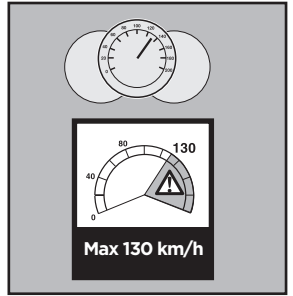

698300 → XL

698400 → XXL

Sport	16 kg
M	17,5 kg
XL	23,5 kg
XXL	25,5 kg

Thule One-Key System

544  (x4)

596  (x6)

588  (x8)

452  (x12)