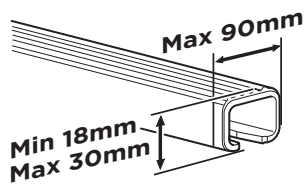

THULE[®]
SWEDEN

Thule Motion XT 6292 6296 6298 6299

➤ Instructions

Roof box

i

Thule T-track Adapter

696600
697600

	D Min*	D Max*	W in*	W out*	H*	R Min*
M	560	930	755	865	460	450
Sport	560	930	565	675	430	500
XL	560	930	805	915	440	600
XXL	560	930	840	950	470	690

*mm

1

2

3

4

5

6

7