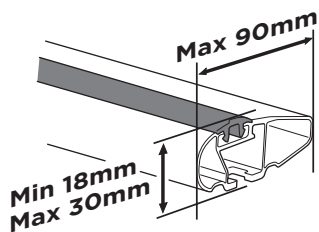

THULE[®]
SWEDEN

Thule Motion XT 6292 6296 6298 6299

➤ Instructions

Roof box

i

Thule T-track Adapter

696600
697600

	D Min*	D Max*	W in*	W out*	H*	R Min*
M	560	930	755	865	460	450
Sport	560	930	565	675	430	500
XL	560	930	805	915	440	600
XXL	560	930	840	950	470	690

*mm

1

2

3

4

5

6

7