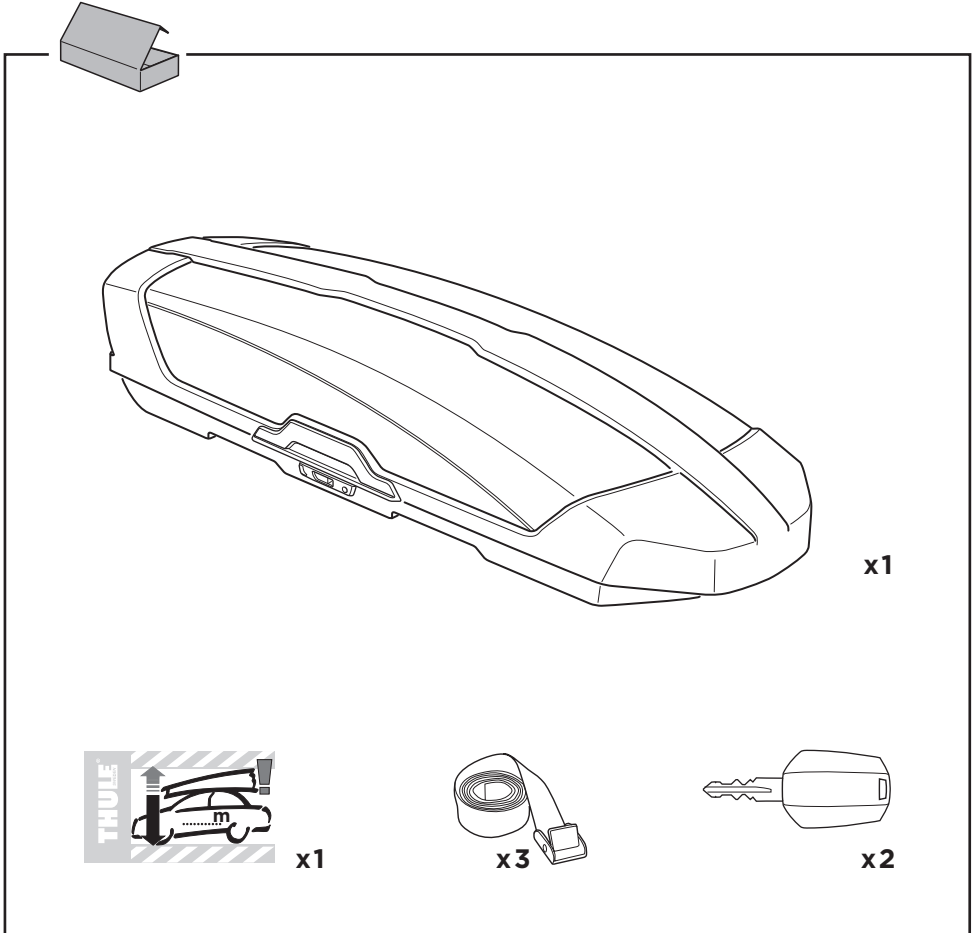

THULE[®]
SWEDEN

Thule Motion XT 6292 6296 6298 6299

➤ Instructions

Roof box

i

Thule T-track Adapter

696600
697600

	D Min*	D Max*	W in*	W out*	H*	R Min*
M	560	930	755	865	460	450
Sport	560	930	565	675	430	500
XL	560	930	805	915	440	600
XXL	560	930	840	950	470	690