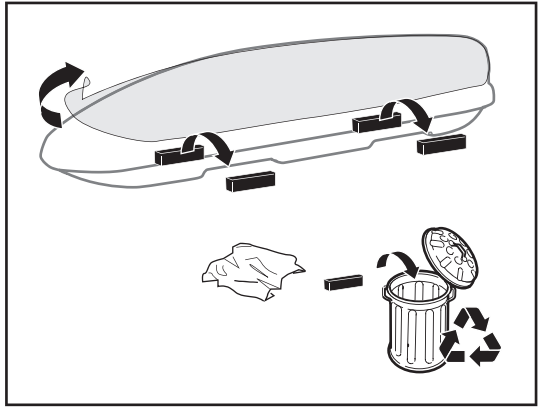

THULE[®]
SWEDEN

Thule Motion XT 6292 6296 6298 6299

➤ Instructions

Roof box

i

Thule T-track Adapter

696600
697600

	D Min*	D Max*	W in*	W out*	H*	R Min*
M	560	930	755	865	460	450
Sport	560	930	565	675	430	500
XL	560	930	805	915	440	600
XXL	560	930	840	950	470	690