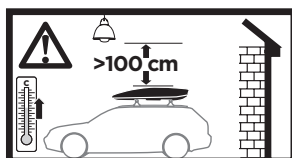

698300 → XL

698400 → XXL

Sport	16 kg
M	17,5 kg
XL	23,5 kg
XXL	25,5 kg

Thule One-Key System

544  (x4)

596  (x6)

588  (x8)

452  (x12)