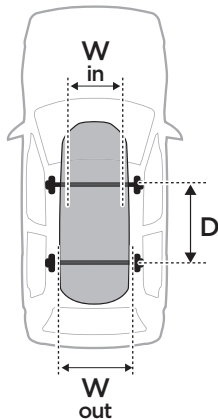

THULE[®]
SWEDEN

Thule Motion XT 6292 6296 6298 6299

➤ Instructions

Roof box

i

Thule T-track Adapter

696600
697600

	D Min*	D Max*	W in*	W out*	H*	R Min*
M	560	930	755	865	460	450
Sport	560	930	565	675	430	500
XL	560	930	805	915	440	600
XXL	560	930	840	950	470	690

*mm

1

2

3

4

5

6

7