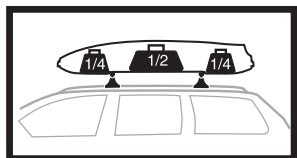

572004

Thule Box Ski Carrier Adapter

694600 → Sport

694800 → M

694900 → XL/XXL

Thule Box Lid Cover

698100 → M

698200 → Sport

698300 → XL

698400 → XXL

Sport	16 kg
M	17,5 kg
XL	23,5 kg
XXL	25,5 kg

Thule One-Key System

544  (x4)

596  (x6)

588  (x8)

452  (x12)