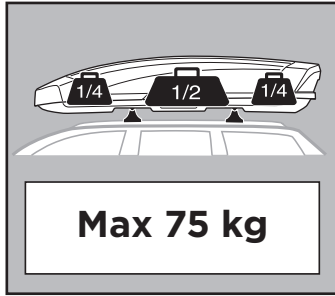

572004

Thule Box Ski Carrier Adapter

694600 → Sport

694800 → M

694900 → XL/XXL

Thule Box Lid Cover

698100 → M

698200 → Sport

698300 → XL

698400 → XXL

Sport	16 kg
M	17,5 kg
XL	23,5 kg
XXL	25,5 kg

Thule One-Key System

544  (x4)

596  (x6)

588  (x8)

452  (x12)