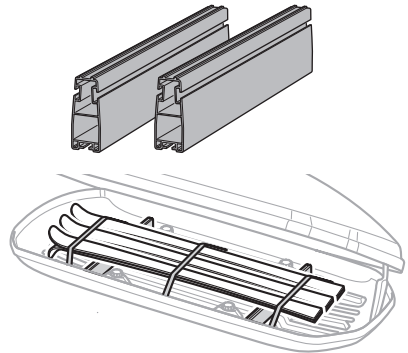

572004

Thule Box Ski Carrier Adapter

694600 → Sport

694800 → M

694900 → XL/XXL

Thule Box Lid Cover

698100 → M

698200 → Sport

698300 → XL

698400 → XXL

Sport	16 kg
M	17,5 kg
XL	23,5 kg
XXL	25,5 kg

Thule One-Key System

544  (x4)

596  (x6)

588  (x8)

452  (x12)