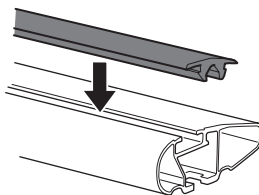

THULE[®]
SWEDEN

Thule Motion XT 6292 6296 6298 6299

➤ Instructions

Roof box

i

Thule T-track Adapter

696600
697600

	D Min*	D Max*	W in*	W out*	H*	R Min*
M	560	930	755	865	460	450
Sport	560	930	565	675	430	500
XL	560	930	805	915	440	600
XXL	560	930	840	950	470	690