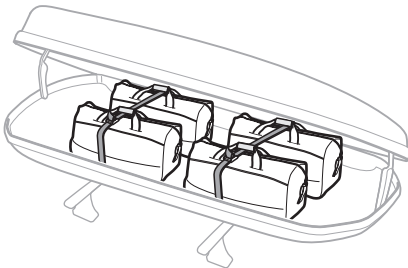

THULE[®]
SWEDEN

Thule Motion XT 6292 6296 6298 6299

➤ Instructions

Roof box

i

Thule T-track Adapter

696600
697600

	D Min*	D Max*	W in*	W out*	H*	R Min*
M	560	930	755	865	460	450
Sport	560	930	565	675	430	500
XL	560	930	805	915	440	600
XXL	560	930	840	950	470	690

*mm

1

2

3

4

5

6

7