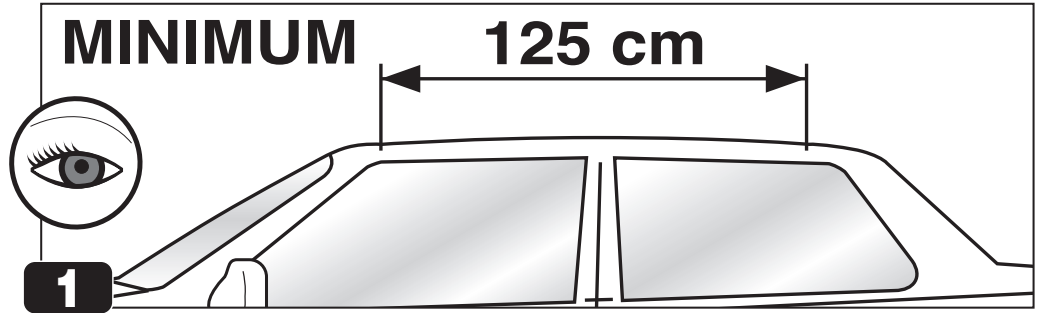

N.	- IT Ricambi (A Richiesta) - GB Spare Parts (Made to order) - F Pièces de rechange (Sur commande) - DE Teile (auf Anfrage) - E Piezas de recambio (Previa solicitud) - RU Запасные части (по запросу)	Q.	Codice Code Code Code Código код			
	1				2	700005700000