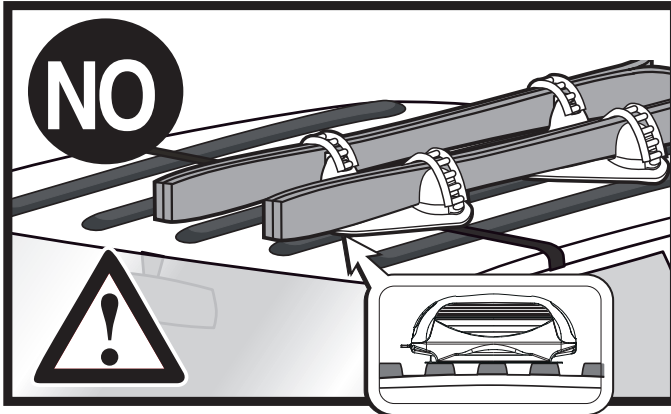

Cod. Art.	000008100000 0000081MWW000	Cod. istr.	100022000001	Data	08/07/2015	Creato da	NP	Approvata da	EL