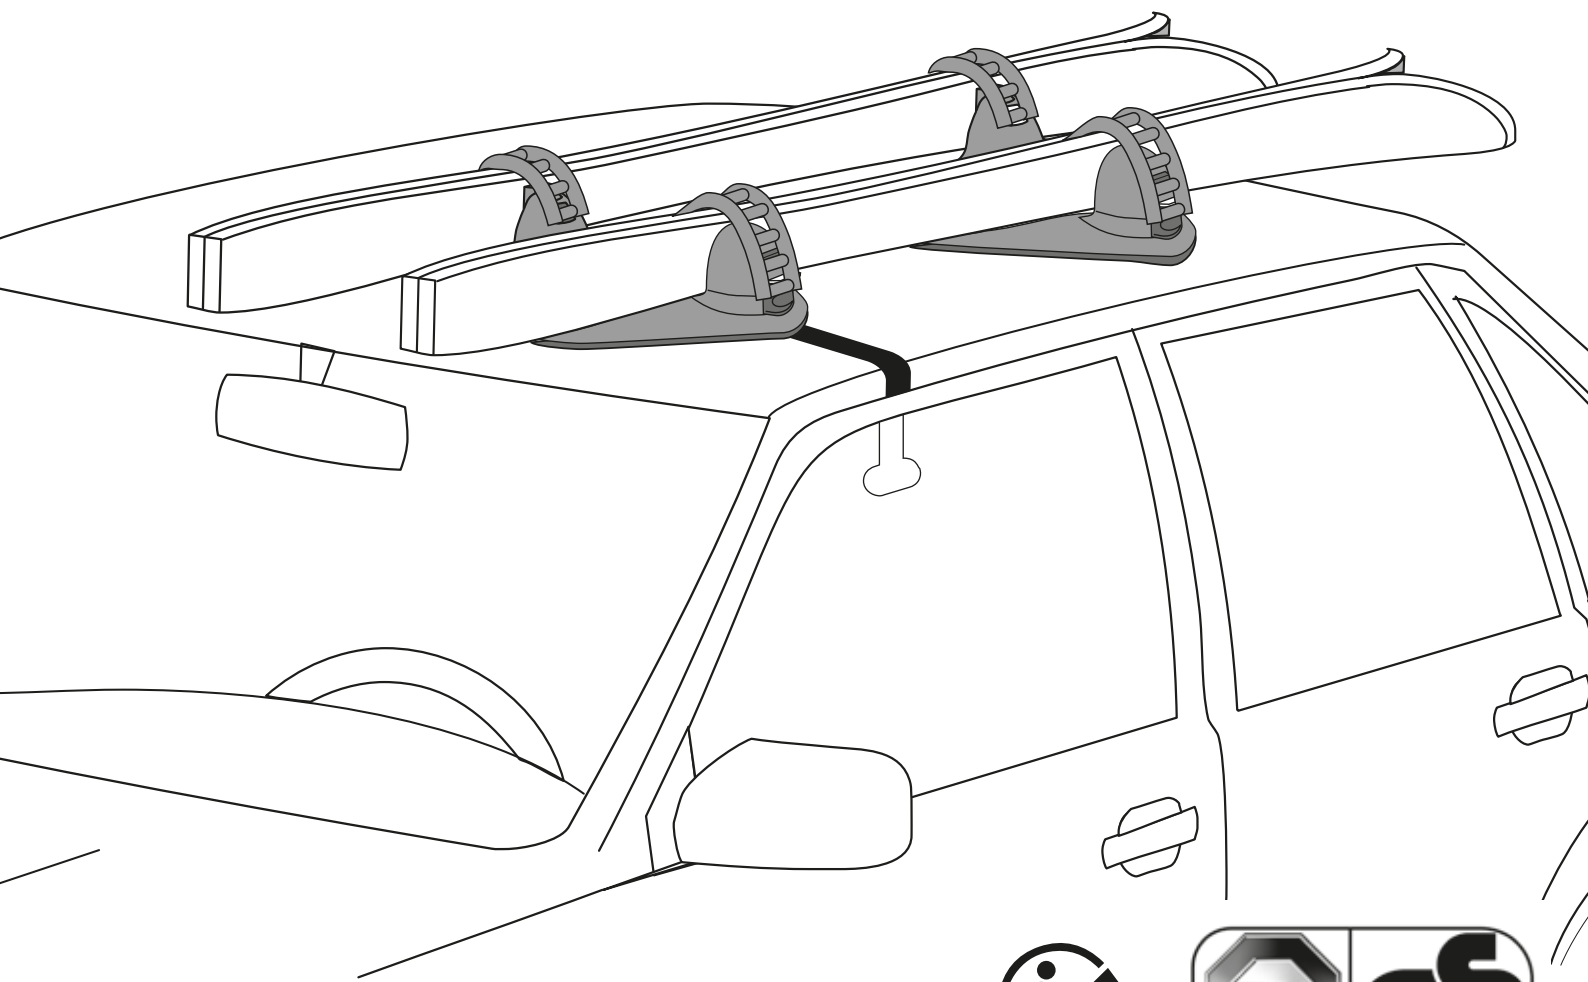

IGLOO

ICE

I	Istruzioni per il montaggio	RU	Инструкции по установке
GB	Fitting instructions	CZ	Návod na montáž
D	Montageanleitung	SK	Návod na montáž
F	Instructions de montage	SLO	Navodila za pritrjevanje
E	Instrucciones de montaje	HR	Uputa za sastavljanje
NL	Montage-instructies	HU	A felszerelés módja
PT	Instruções de Montagem	GR	Οδηγίες συναρμολόγησης
S	Monteringsanvisning	DK	Monteringsvejledning
FIN	Asennusohje	RO	Instrucțiuni de montare
EST	Paigaldusjuhend	TK	Uydurma talimat
LAT	Stiprināšanas instrukcija	DK	Montering instruktion
LIT	Pritvirtinimo instrukcijos	N	Monteringsveiledning
PL	Instrukcja montażu	中文	裝修指導
		العربية	تعليمات التحميل