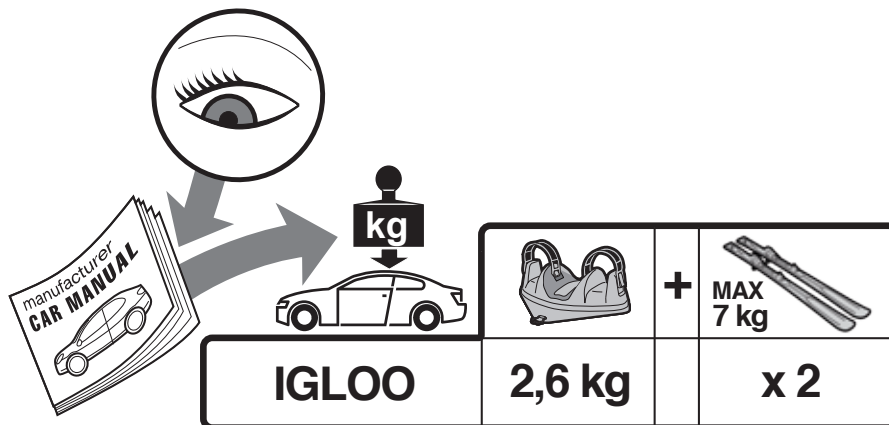

prodotto da F.Ili Menabò
42025 Cavriago (RE) - Italy - Via 8 Marzo, 3 - Z.I. Corte Tegge
Tel. +39.0522.942840 r.a. - 942798 - Fax +39.0522.942948
E-mail: info@flli-menabo.it - http://www.flli-menabo.it
Cod. Fisc. e P. IVA 00176860351