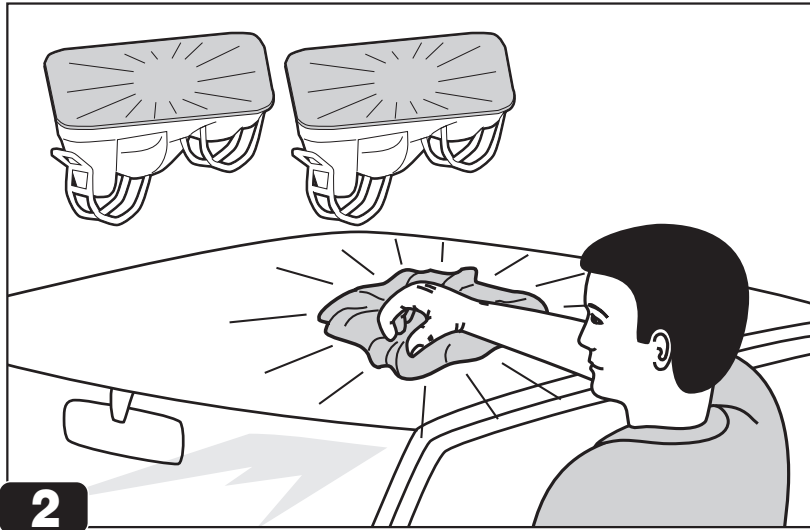

N.	- IT Ricambi (A Richiesta) - GB Spare Parts (Made to order) - F Pièces de rechange (Sur commande) - DE Teile (auf Anfrage) - E Piezas de recambio (Previa solicitud) - RU Запасные части (по запросу)	Q.	Codice Code Code Code Código код			
	1				2	700005700000