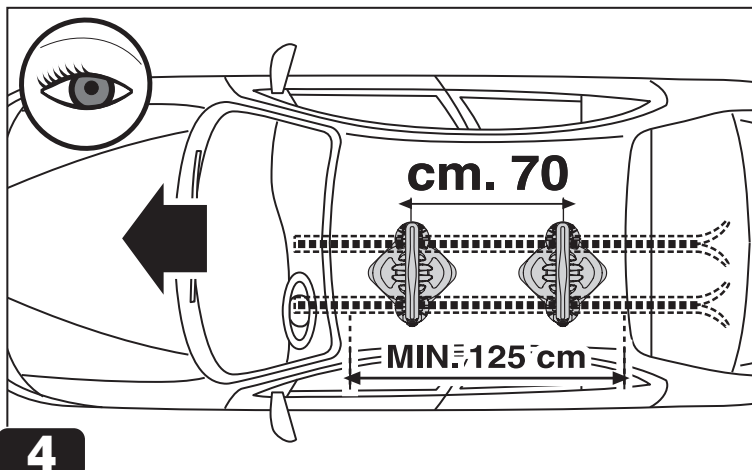

N.	- IT Ricambi (A Richiesta) - GB Spare Parts (Made to order) - F Pièces de rechange (Sur commande) - DE Teile (auf Anfrage) - E Piezas de recambio (Previa solicitud) - RU Запасные части (по запросу)	Q.	Codice Code Code Code Código код			
	1				2	700005700000