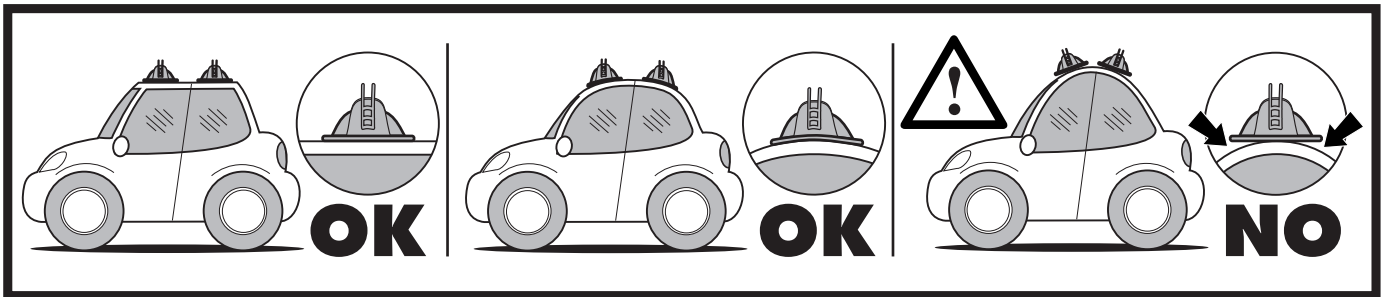

Cod. Art.	000008100000 0000081MWW000	Cod. istr.	100022000001	Data	08/07/2015	Creato da	NP	Approvata da	EL