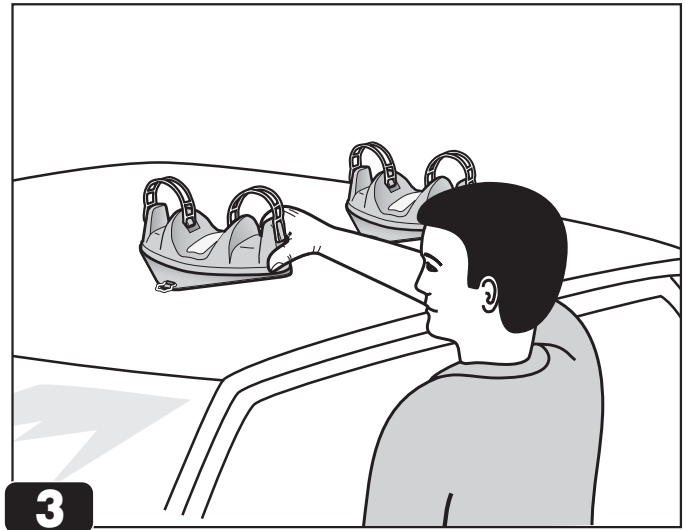

N.	- IT Ricambi (A Richiesta) - GB Spare Parts (Made to order) - F Pièces de rechange (Sur commande) - DE Teile (auf Anfrage) - E Piezas de recambio (Previa solicitud) - RU Запасные части (по запросу)	Q.	Codice Code Code Code Código код			
	1				2	700005700000