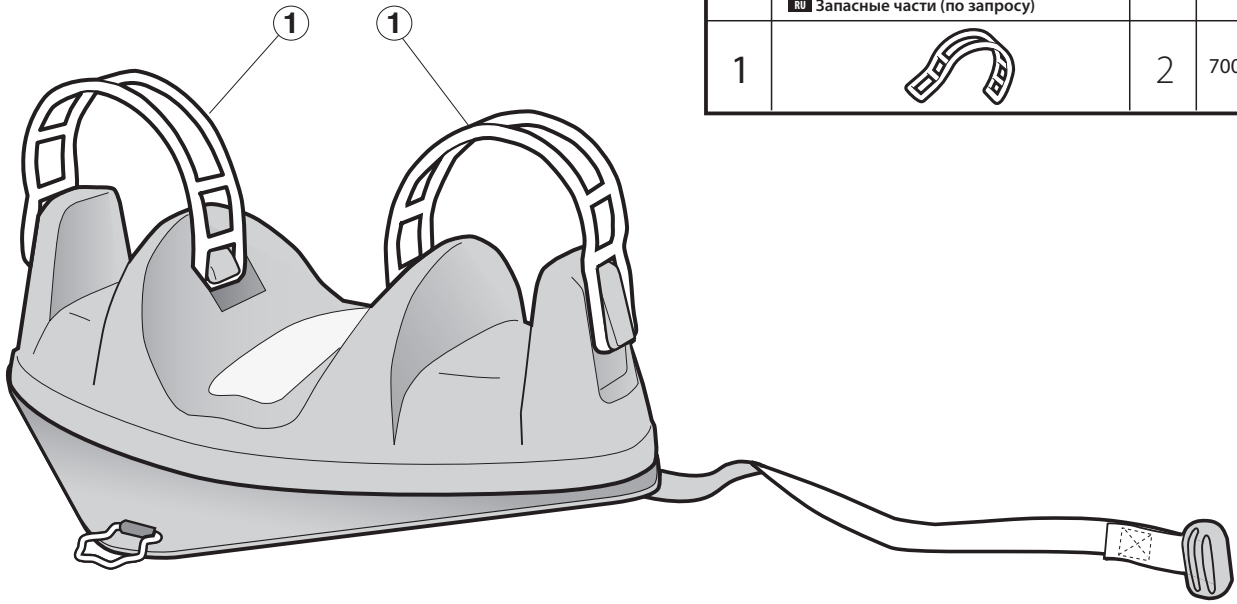

N.	- IT Ricambi (A Richiesta) - GB Spare Parts (Made to order) - F Pièces de rechange (Sur commande) - DE Teile (auf Anfrage) - E Piezas de recambio (Previa solicitud) - RU Запасные части (по запросу)	Q.	Codice Code Code Code Código код			
	1				2	700005700000