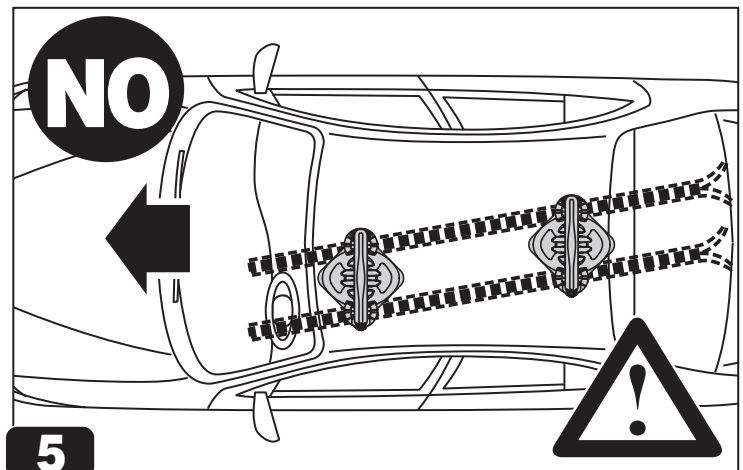

N.	- IT Ricambi (A Richiesta) - GB Spare Parts (Made to order) - F Pièces de rechange (Sur commande) - DE Teile (auf Anfrage) - E Piezas de recambio (Previa solicitud) - RU Запасные части (по запросу)	Q.	Codice Code Code Code Código код			
	1				2	700005700000