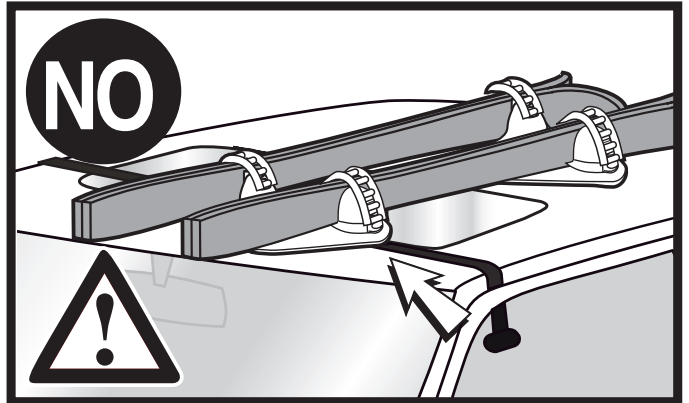

Cod. Art.	000008100000 0000081MWW000	Cod. istr.	100022000001	Data	08/07/2015	Creato da	NP	Approvata da	EL