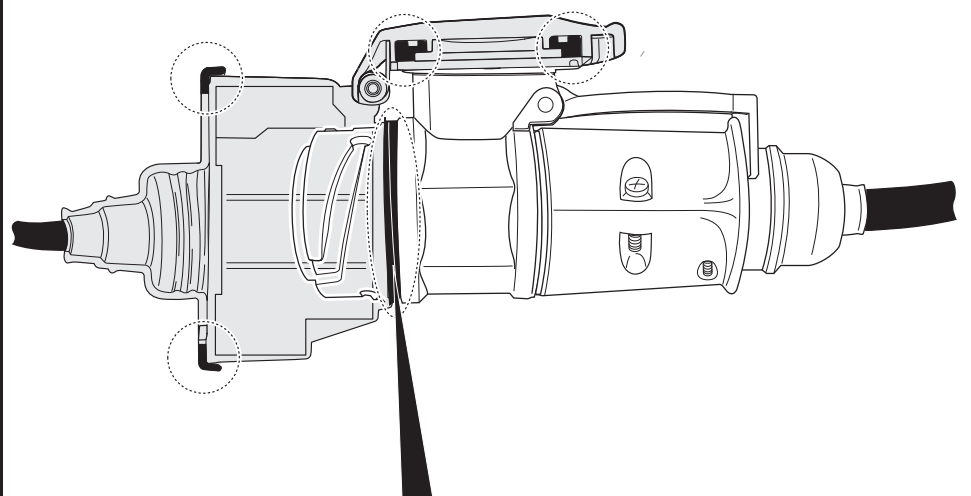

INFO : Adapt.