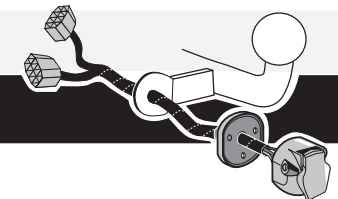

SsangYong Actyon 06/2006-

**SPARE PARTS**

[www.ecs-electronics.com](http://www.ecs-electronics.com)

- Anschluss Steckdose
- Connection de la prise
- Contactdoos aansluiting
- Socket connection
- Conexión de la caja de enchufe
- Allaccio zoccolo
- Anslutning kontaktbox
- Objímkový konektor
- Stikkåse forbindelse
- Pistorasia liitäntä
- Υνοδοχή σύνδεσης
- Tilkobling koblingsboks
- Połączenie przez gniazdo