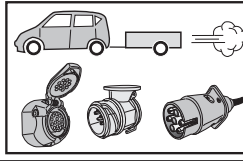

SsangYong Actyon 06/2006-

**SPARE PARTS**

[www.ecs-electronics.com](http://www.ecs-electronics.com)

- Anschluss Steckdose
- Connection de la prise
- Contactdoos aansluiting
- Socket connection
- Conexión de la caja de enchufe
- Allaccio zoccolo
- Anslutning kontaktbox
- Objímkový konektor
- Stikkåse forbindelse
- Pistorasia liitäntä
- Υνοδοχή σύνδεσης
- Tilkobling koblingsboks
- Połączenie przez gniazdo

INFO : Storage

INFO

INFO : Ring.

INFO

INFO : Adapt.

INFO