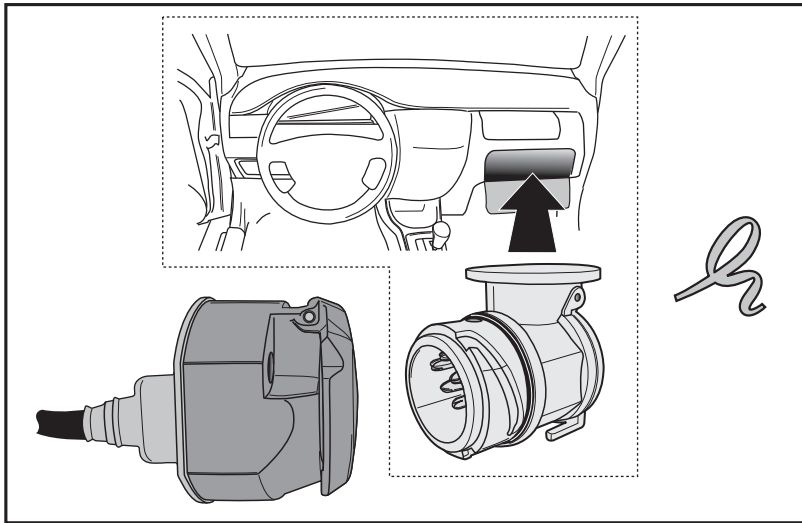

INFO : Storage