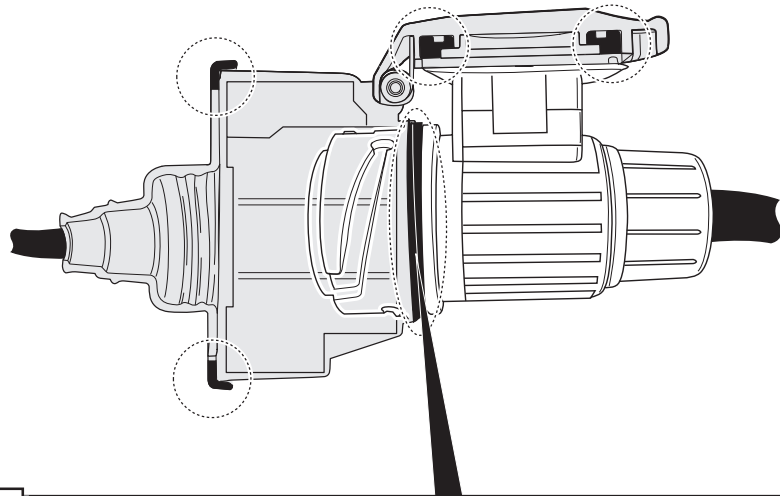

INFO : Ring.