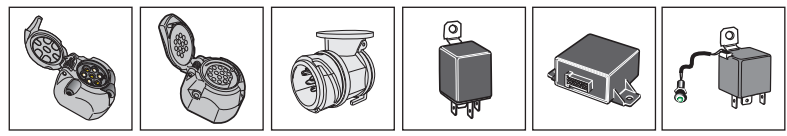

SsangYong Actyon 06/2006-

**SPARE PARTS**

[www.ecs-electronics.com](http://www.ecs-electronics.com)

- Anschluss Steckdose
- Connection de la prise
- Contactdoos aansluiting
- Socket connection
- Conexión de la caja de enchufe
- Allaccio zoccolo
- Anslutning kontaktbox
- Objímkový konektor
- Stikkåse forbindelse
- Pistorasia liitäntä
- Υνοδοχή σύνδεσης
- Tilkobling koblingsboks
- Połączenie przez gniazdo