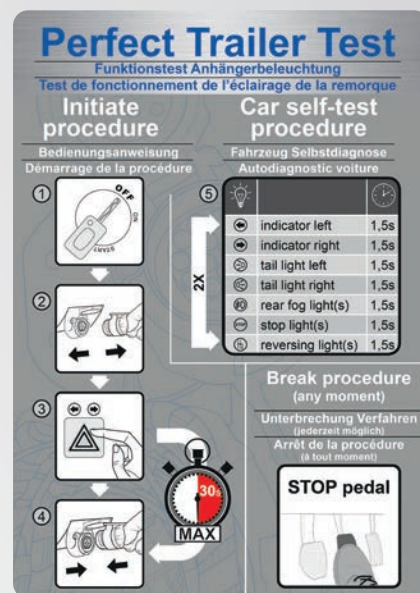

Perfect Trailer Test

Testen Sie zuverlässig und komfortabel die Lichtfunktionen bei Anhängerbetrieb!

Alle Datenbus Elektrosätze von Trail-Tec besitzen die Trailer Test Funktion zur komfortablen Überprüfung der Lichtfunktionen.

Und so geht es:

1. Motor ausschalten
2. Stecker vom Anhänger/ Fahrradträger entfernen
3. Warnblinkanlage einschalten
4. Stecker vom Anhänger/ Fahrradträger einstecken (innerhalb 30 Sekunden)

Folgende Funktionen werden überprüft:

- Blinker links
- Blinker rechts
- Rücklicht links
- Rücklicht rechts
- Nebelschlussleuchte
- Stopplicht
- Rückfahrcheinwerfer

Alle Funktionen werden 2x hintereinander geprüft.

Frage: Wie finde ich heraus, ob ein Trail-Tec Elektrosatz die Trailer Test-Funktion beinhaltet?