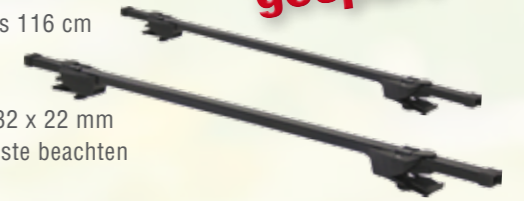

**10 %
gespart**

**ELEKTROBIKE TAUGLICH
ZUSAMMENFALTBAR**

Bestell-Nr.: 110979

€ 269,00 ~~299,-~~ Erweiterung 3. Fahrrad Bestell-Nr.: ZB5221 85,00 €

Empf. VK-Preis: 429,00

Relingträger Top Safety

**17 %
gespart**

- Relingbreite bis 116 cm
- Traglast: 60 kg
- abschließbar
- Barrenstärke: 32 x 22 mm
- Verwendungsliste beachten

Bestell-Nr.: Z010034

€ 24,00 ~~29,-~~

Empf. VK-Preis: 44,99

AHK-Fahrradträger Alu Atlas Evolution