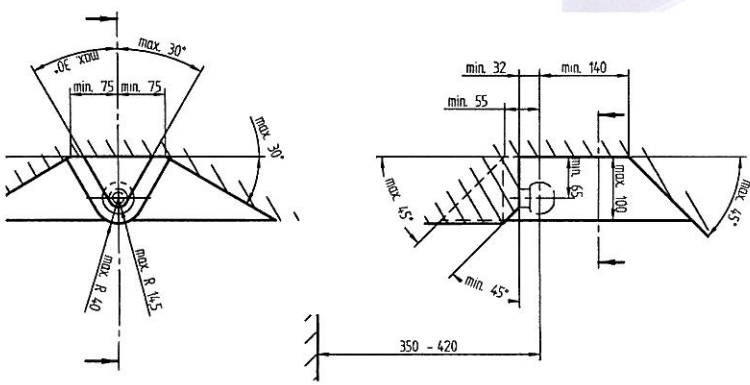

Der Sachverständige prüft anhand der Einbauanleitung, ob alle Teile richtig montiert sind und ob die Elektrik (Anhänger-Steckdose) fehlerfrei funktioniert.

Auszug aus der Mitteilung des KBA:

Das Bundesministerium für Verkehr stellt fest, dass die Betriebserlaubnis nicht erlischt, wenn bei Änderungen durch Ein- oder Ausbau von Teilen, für welche eine EWG-Betriebserlaubnis, eine EWG-Bauartgenehmigung oder eine EG-Typengenehmigung nach Europäischen Gemeinschaftsrecht erteilt worden ist und

eventuelle Einschränkungen oder Einbauanweisungen beachtet sind (§19 Abs. 3 Nummer 2. Buchstabe b / StVZO). Einem Verzicht auf Anbauabnahme bei früher erteilten Bauartgenehmigungen wird im Wege von Nachträgen entsprochen, wenn nachgewiesenermaßen die Anleitung den Anforderungen entspricht.

In einzelnen besonderen Fällen bleibt jedoch die Möglichkeit bestehen, im nationalen Genehmigungsverfahren eine Anbauuntersuchung zu fordern.

Ob eine Anbauabnahme im Einzelfall erforderlich ist, ergibt sich aus dem Wortlaut der jeweiligen Allgemeinen Bauartgenehmigung (ABG) bzw. der Nachträge dazu.

Eine spezielle Übergangsfrist für die Umsetzung dieser Rechtsauslegung ist nicht gegeben.

Freiraummaßzeichnung von WESTFALIA

Neues & Änderungen zum Katalog I-2004

Da sich im aktuellen Katalog etwas geändert hat bzw. Neuheiten dazugekommen sind, haben wir diese für Sie **blau** markiert.

Fabrikat und Typ	Baujahr	Bestell-Nummer	Aus-Führung	Preis Euro	Stützlast kg	Anh.-last bzw. D-Wert
Audi Seite 17 / 21						
A6 Stufenheck nur Frontantrieb E-Satz benötigt Freischaltung von Audi	05.2004-	AU0934 C		119,83	90	2200
		AU0934 C		222,41	90	2200
		* AU0937 B	13pol.	159,48	spez.	E-Satz
A6 Stufenheck nur Allrad E-Satz benötigt Freischaltung von Audi	05.2004-	AU0946 C		119,83	90	2200
		AU0947 C		222,41	90	2200
		* AU0949 B	13pol.	159,48	spez.	E-Satz
BMW Seite 26						
X5 Geländewagen Abdeckung schon am Fzg.	06.2000-	BM0379 C		159,48	120	2700
		BM0454 C		249,14	120	2700
		BM0382 C		329,31	150	3500
Citroen Seite 32						
Xsara Picasso Van nur Forntantrieb Baujahr Änderung !!	01.00-04.04	CT0395 B		89,66	90	1300
		CT0280 B		159,48	80	1300
		CT0380 B		189,66	90	1300
Xsara Picasso Van nur Forntantrieb	05.2004-	CT0395 B		89,66	90	1300
		CT0451 B		194,40	90	1300
		* CT0433 B	7 pol.	59,48	spez.	E-Satz
		* CT0434 B	13pol.	63,79	spez.	E-Satz

Nettopreise in Euro zuzügl. Versandkosten, keine Haftung für Druckfehler.

Fabrikat und Typ	Baujahr	Bestell-Nummer	Aus-Führung	Preis Euro	Stützlast kg	Anh.-last bzw. D-Wert
Kia Seite 57						
Opirus Stufenheck	10.2003-	* KI0167 A	7 pol.	74,57	spez.	E-Satz
		* KI0168 A	13 pol.	79,31	spez.	E-Satz
Opel Seite 88 / 90 / 92						
Astra H Fließheck	04.2004-	OP0716 A		109,48	75	1650
		OP0717 A		164,66	75	1650
Meriva Mini Van	04.2003-	* OP0738 A	7 pol.	64,66	spez.	E-Satz
		* OP0739 A	13 pol.	69,83	spez.	E-Satz
Renault Seite 100 / 101						
Megane Stufenheck	09.2003-	RE0632 B		107,33	75	1350
		RE0633 B		159,48	75	1350
		* RE0545 B	13 pol.	88,36	spez.	E-Satz
Grand Scenic Van 7 Sitzer	04.2004-	RE0618 B		101,72	75	1350
		RE0619 B		199,14	75	1350
		* RE0620 B	7 pol.	56,90	spez.	E-Satz
		* RE0621 B	13 pol.	64,66	spez.	E-Satz
Smart Seite 111						
Fourfor Coupe nur Frontantrieb	04.2004-	MC0005 B		199,14	50	750
		* MC0007 B	13 pol.	89,66	spez.	E-Satz