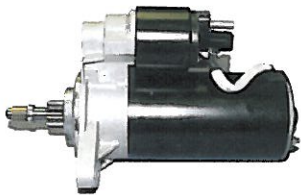

Neue Produkte bei Rameder

Anlasser

TecDoc Anlasser - für viele gängige Fahrzeugtypen in Erstausrüsterqualität, teilweise ohne Altteileaustausch.

z.B. Opel Astra F (Bj. 91-95, 1.6i 75 PS),
nur **65,52 Euro**,
Artikel Nr. T0400006