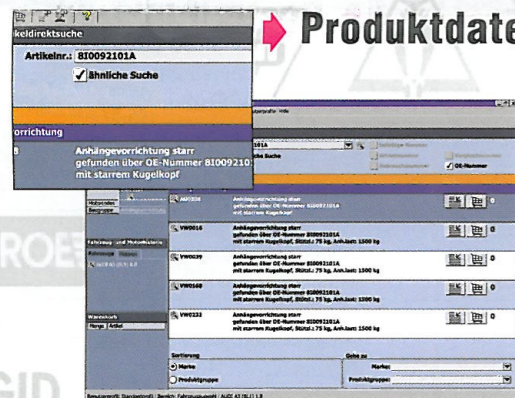

Der Rechtsweg ist ausgeschlossen.

Rameder auf TecDoc mit noch mehr Kundenvorteil

TecDoc hat **ungefilterte Informationen** über Produkte der freien Automobilindustrie und des freien Teilehandels!

Das TecDoc Programm ist ein Informationssystem mit umfangreicher Datensammlung von Autoteileherstellern und Distributoren der Kfz-Branche. Es fasst die verschiedenen Produktpaletten dieser Hersteller zusammen und ist somit ein elektronischer Automobilteile-Katalog, der auf DVD oder mehreren CD-Rom's erhältlich ist. **141 Datenlieferanten** und **169 Marken** garantieren ein breites Spektrum an aktuellen und neuesten Produktbeschreibungen und Informationen.

TecDoc bietet die Möglichkeit, dank neuer GVO, Autoteile im freien Teilehandel **günstiger einzukaufen!**

- ✓ eindeutige Identifikation des Fahrzeugs durch Eingabe von Schlüsselnummern
- ✓ Zuordnung von allen Autoteilen die zum jeweiligen Fahrzeugtyp passen
- ✓ Angabe von empfohlenen Verkaufspreisen
- ✓ ausführliche Produktbeschreibung mit Bild
- ✓ einheitliche Produktbezeichnungen für in technischer Hinsicht gleiche Produkte

Schlüsselnummern

einfaches Finden der für sie wichtigen Fahrzeugdaten durch Eingabe der Schlüsselnummern ihres Fahrzeugscheins

Produktdaten

schnelle Suche über Referenznummern anhand der OEM-Nummer bzw. der Vergleichsnummer

Alle auf der TecDoc Bestellplattform enthaltenen Daten, werden 1/4jährlich aktualisiert. Somit wird sicher gestellt, dass sie immer die neuesten Informationen zur Hand haben. Änderungen oder zusätzliche Details zu den enthaltenen Produkten sind somit immer auf dem aktuellsten Stand.