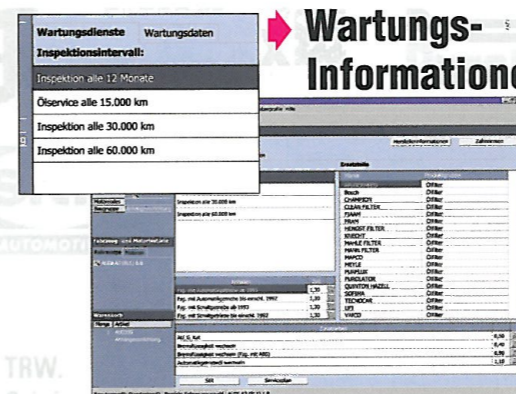

Wartungs-Informationen

eine komplette Inspektionsübersicht zum ausgewählten Fahrzeug mit allen technischen Daten und benötigten Ersatzteilen