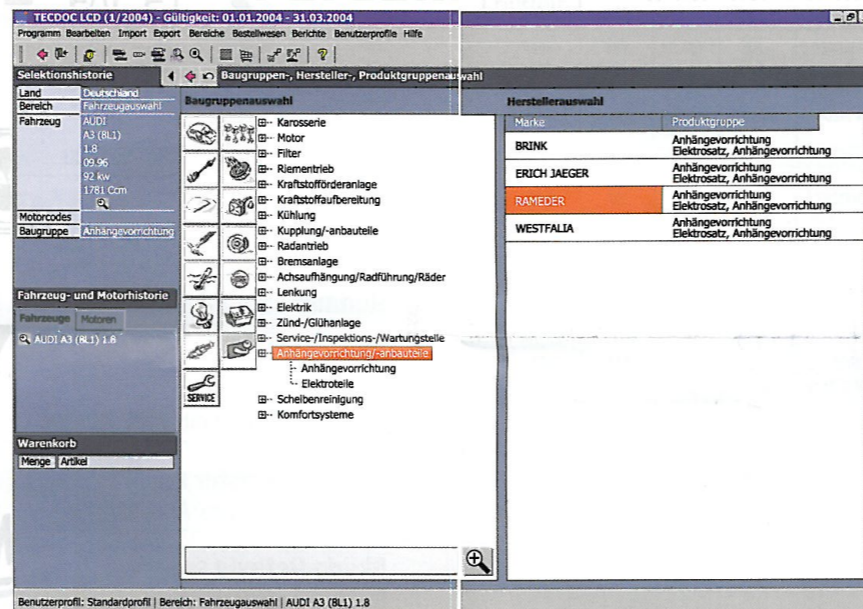

Der Rechtsweg ist ausgeschlossen.

Rameder auf TecDoc mit noch mehr Kundenvorteil

TecDoc hat **ungefilterte Informationen** über Produkte der freien Automobilindustrie und des freien Teilehandels!

Das TecDoc Programm ist ein Informationssystem mit umfangreicher Datensammlung von Autoteileherstellern und Distributoren der Kfz-Branche. Es fasst die verschiedenen Produktpaletten dieser Hersteller zusammen und ist somit ein elektronischer Automobilteile-Katalog, der auf DVD oder mehreren CD-Rom's erhältlich ist. **141 Datenlieferanten** und **169 Marken** garantieren ein breites Spektrum an aktuellen und neuesten Produktbeschreibungen und Informationen.

TecDoc bietet die Möglichkeit, dank neuer GVO, Autoteile im freien Teilehandel **günstiger einzukaufen!**

- ✓ eindeutige Identifikation des Fahrzeugs durch Eingabe von Schlüsselnummern
- ✓ Zuordnung von allen Autoteilen die zum jeweiligen Fahrzeugtyp passen
- ✓ Angabe von empfohlenen Verkaufspreisen
- ✓ ausführliche Produktbeschreibung mit Bild
- ✓ einheitliche Produktbezeichnungen für in technischer Hinsicht gleiche Produkte

Schlüsselnummern

einfaches Finden der für sie wichtigen Fahrzeugdaten durch Eingabe der Schlüsselnummern ihres Fahrzeugscheins

Produktdaten

schnelle Suche über Referenznummern anhand der OEM-Nummer bzw. der Vergleichsnummer

Alle auf der TecDoc Bestellplattform enthaltenen Daten, werden 1/4jährlich aktualisiert. Somit wird sicher gestellt, dass sie immer die neuesten Informationen zur Hand haben. Änderungen oder zusätzliche Details zu den enthaltenen Produkten sind somit immer auf dem aktuellsten Stand.