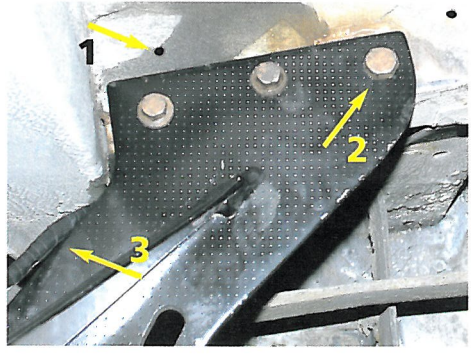

Tip's und Trick's