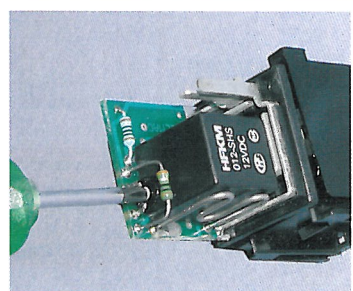

BMW 3er E 46

Beim Ausbau des Lichtschalter muß vorsichtig die darüber angebrachte Blende herausgezogen werden. Diese ist mit zwei Stiften ins Armaturenbrett gesteckt. Darunter befinden sich zwei Schrauben (siehe Pfeile) die das Lösen des Lichtschalters ermöglichen.

Auch in dieser Ausgabe eine paar nützliche Hinweise von Ihrem Rameder-Technik-Team.

Richtige Bedienung der Drehräder

Alle abnehmbaren Systeme sind zweifach gegen versehentliches Entriegeln gesichert. Ein Beispiel die Betätigung des vollautomatischen **Bosal AK4**-Systems. Hierbei muß das Drehrad gegen die Kugelstange gedrückt werden, in dieser Position gehalten und dann bis zum vollständigem Entriegeln im Uhrzeigersinn gedreht werden. Informieren Sie sich immer in der Bedienungsanleitung des Kugelkopfes über dessen richtige Betätigung um eine Beschädigung der Verriegelung zu vermeiden.

1. Aufsperrn;
2. Drücken
3. im gedrücktem Zustand in Uhrzeiger-Richtung drehen

Einstellschraube Relais

Bei älteren Fahrzeugen kann es durch Korrosion an der Fahrzeugelektrik erforderlich sein, daß das mitgelieferte Elektrosatzrelais nachjustiert werden muß. Hierfür dient eine Einstellschraube im Inneren des Relais. Öffnen Sie das Gehäuse des Relais und drehen sie die Schraube mit Hilfe eines Schraubendrehers bis die gewünschte Empfindlichkeit der Kontrollleuchte eingestellt ist.