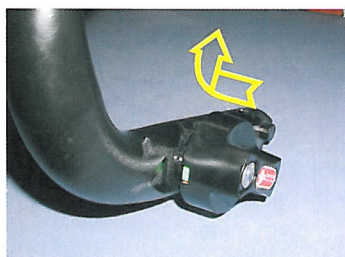

BMW 3er E 46

Beim Ausbau des Lichtschalter muß vorsichtig die darüber angebrachte Blende herausgezogen werden. Diese ist mit zwei Stiften ins Armaturenbrett gesteckt. Darunter befinden sich zwei Schrauben (siehe Pfeile) die das Lösen des Lichtschalters ermöglichen.

Auch in dieser Ausgabe eine paar nützliche Hinweise von Ihrem Rameder-Technik-Team.

Richtige Bedienung der Drehräder

Alle abnehmbaren Systeme sind zweifach gegen versehentliches Entriegeln gesichert. Ein Beispiel die Betätigung des vollautomatischen **Bosal AK4**-Systems. Hierbei muß das Drehrad gegen die Kugelstange gedrückt werden, in dieser Position gehalten und dann bis zum vollständigem Entriegeln im Uhrzeigersinn gedreht werden. Informieren Sie sich immer in der Bedienungsanleitung des Kugelkopfes über dessen richtige Betätigung um eine Beschädigung der Verriegelung zu vermeiden.

1. Aufsperrn;
2. Drücken
3. im gedrücktem Zustand in Uhrzeiger-Richtung drehen

Einstellschraube Relais

Bei älteren Fahrzeugen kann es durch Korrosion an der Fahrzeugelektrik erforderlich sein, daß das mitgelieferte Elektrosatzrelais nachjustiert werden muß. Hierfür dient eine Einstellschraube im Inneren des Relais. Öffnen Sie das Gehäuse des Relais und drehen sie die Schraube mit Hilfe eines Schraubendrehers bis die gewünschte Empfindlichkeit der Kontrollleuchte eingestellt ist.