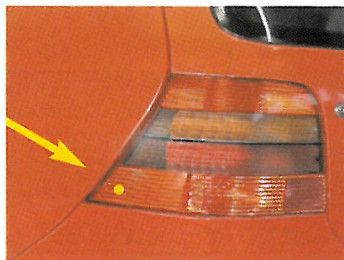

### Rücklichtausbau bei VW Golf IV

Beim Ausbau der Rückleuchten beachten, dass die rechte Rückleuchte an der unteren Ecke nur durch einen Plastikstift von außen eingeklippt ist, die linke Heckleuchte hingegen an diesem Punkt von innen geschraubt ist.